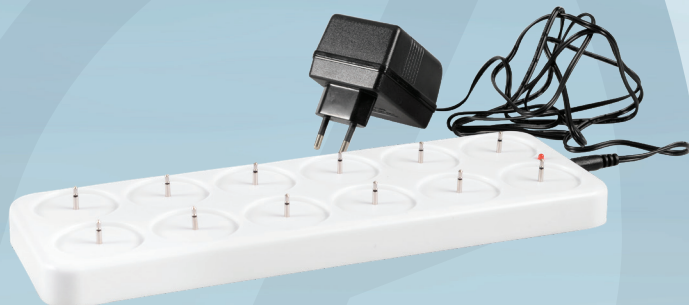

## LED oplader, hvid, plast, til 12 LED fyrfadslys

✓ LED

### Produktbeskrivelse

Ekstra opladestation til vores LED fyrfadslys. Med en ekstra opladestation er der mulighed for altid at have 12 stk. fyrfadslys i brug imens 12 yderligere lys oplades. På denne måde kan man altid skifte imellem sætterne.

### Specifikationer

|                      |                         |
|----------------------|-------------------------|
| Produktbetegnelse    | LED oplader             |
| Farve                | Hvid                    |
| Features             | Til 12 LED fyrfadslys   |
| Materiale            | Plast                   |
| Strømspecifikationer | Ladestation til LED lys |