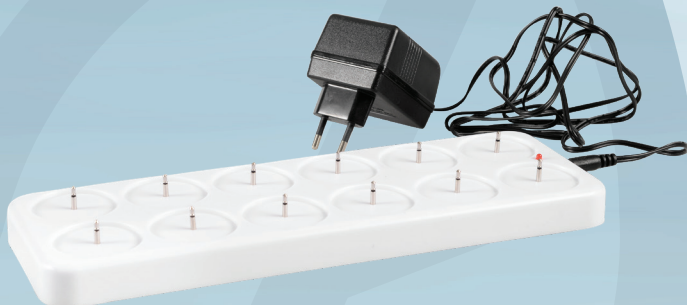

Varenummer 1999903853

LED oplader, hvid, plast, til 12 LED fyrfadslys

✓ LED

Produktbeskrivelse

Ekstra opladestation til vores LED fyrfadslys. Med en ekstra opladestation er der mulighed for altid at have 12 stk. fyrfadslys i brug imens 12 yderligere lys oplades. På denne måde kan man altid skifte imellem sættene.

Specifikationer

Produktbetegnelse	LED oplader
Farve	Hvid
Features	Til 12 LED fyrfadslys
Materiale	Plast
Strømspecifikationer	Ladestation til LED lys

Forpakning

Enhed	Indeholder	Længde	Bredde	Højde	EAN
kll	1 stk	30 cm	24 cm	11 cm	
stk	1 stk				