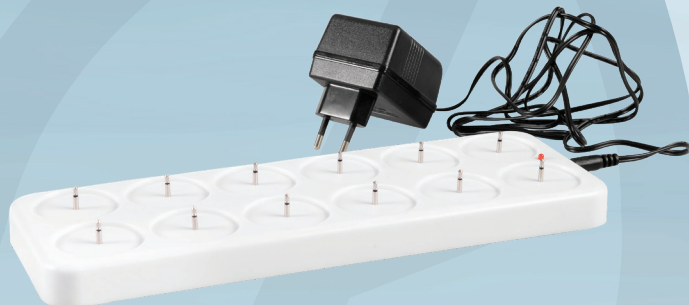

Varenummer 1999903853

LED oplader, hvid, plast, til 12 LED fyrfadslys

✓ LED

Produktbeskrivelse

Ekstra opladestation til vores LED fyrfadslys. Med en ekstra opladestation er der mulighed for altid at have 12 stk. fyrfadslys i brug imens 12 yderligere lys oplades. På denne måde kan man altid skifte imellem sættene.

Specifikationer

Produktbetegnelse	LED oplader
Farve	Hvid
Features	Til 12 LED fyrfadslys
Materiale	Plast
Strømspecifikationer	Ladestation til LED lys

Forpakning

Enhed	Indeholder	Længde	Bredde	Højde	EAN
kll	1 stk	30 cm	24 cm	11 cm	
stk	1 stk				