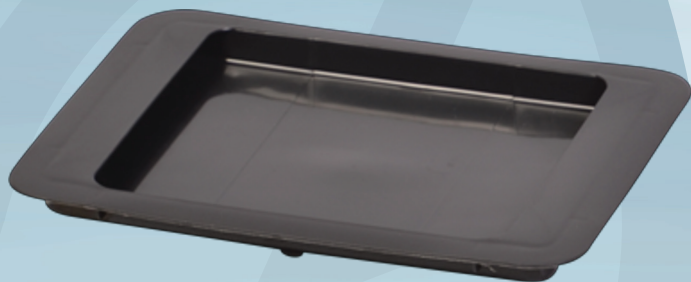

Varenummer 1999904886

Låg, Avedøre, 24,6x19,2x2,1cm,
sort, genanvendt plast, til 10 ltr.
affaldsspand

✓ lavet af polyethylen beklædt med foliebelagt aluminiumsplade

Produktbeskrivelse

Låg affaldsspande, lavet af polyethylen beklædt med foliebelagt aluminiumsplade.

Specifikationer

Produktbetegnelse	Låg
Varemærke	Avedøre
Farve	Sort
Features	Til 10 ltr. affaldsspand
Materiale	Genanvendt plast
Længde/dybde	24.6 cm
Bredde	19.2 cm
Højde	2.1 cm
Vægt, netto	122 g
Direktiver, lovgivning og regler	(EU) 2023/988