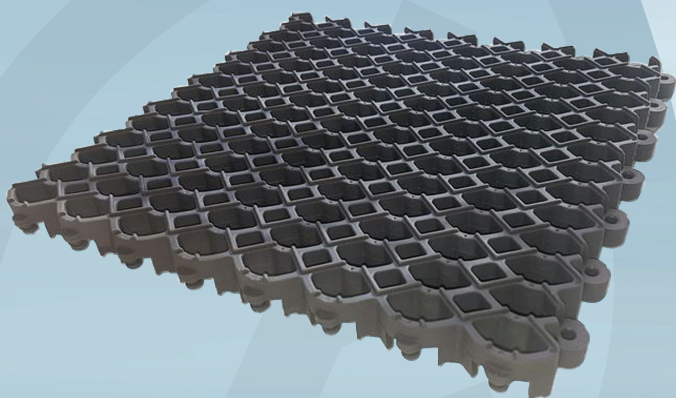

## Modulmåtte, Vileda, V-Mat Standard, 25x25x1,4cm, antracit, nitril/vinyl, uden tekstilfyld, 50% genanvendt plast

### Produktbeskrivelse

Stabil og effektiv måtte med et unikt mønster som rengør effektivt i alle retninger og den store åbne struktur klarer også groft snavs og gemmer det. V-Mat er desuden, til forskel fra mange andre plastmætter, formstabil også i længden, hvilket gør den velegnet også til større områder. Nem at rengøre. Nem at montere. V-Mat har ingen hulrum, hvor snavs kan gemme sig, og den er nem at rulle sammen. Takket være modulopbygningen er det nemt at montere. V-Mat og nemt at flytte rundt på moduler for jævn slitage, hvilket giver endnu længere levetid! Modulstørrelse 25x25 cm (indbygget ca. 24,3x24,5 cm).

OBS: Denne måtte er ikke anbefalet til lokationer med høj trafik af palleløftere, sengelinnedbure og lignende.

### Specifikationer

|                            |  |
|----------------------------|--|
| Produktbetegnelse          | Modulmåtte                             |
| Varemærke                  | Vileda                                 |
| Model                      | V-Mat Standard                         |
| Sekundær farve             | Antracit                               |
| Features                   | Uden tekstilfyld, 50% genanvendt plast |
| Materiale                  | Nitril, vinyl                          |
| Ingredienser/sammensætning | Nitrilgummiblandet vinyl (ORPI - NBR)  |
| Længde/dybde               | 25 cm                                  |
| Bredde                     | 25 cm                                  |
| Højde                      | 1.4 cm                                 |
| Vægt, netto                | 0.35 kg                                |
| Vægt, brutto               | 0.36 kg                                |