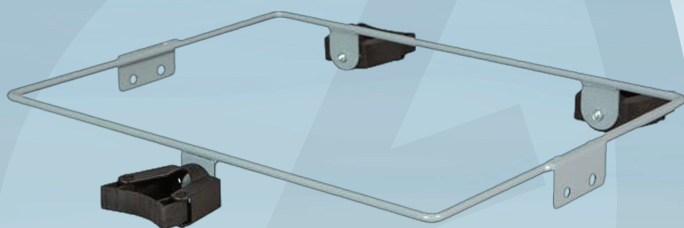

Varenummer 1999906510

Tilbehørsholder, Tina Trolleys,
530x525x60mm, grå, pulverlakeret stål,
med 3 redskabsholdere, stor

Produktbeskrivelse

Tilbehørsholder til bakker, som kan monteres på Tina Trolleys rengøringsvogne.

Specifikationer

Produktbetegnelse	Tilbehørsholder
Varemærke	Tina Trolleys
Farve	Grå
Features	Med 3 redskabsholdere, stor
Materiale	Pulverlakeret stål
Længde/dybde	530 mm
Bredde	525 mm
Højde	60 mm
Vægt, netto	1.125 kg

Forpakning

Enhed	Indeholder	Længde	Bredde	Højde	EAN
stk	1 stk	53 cm	52 cm	6 cm	