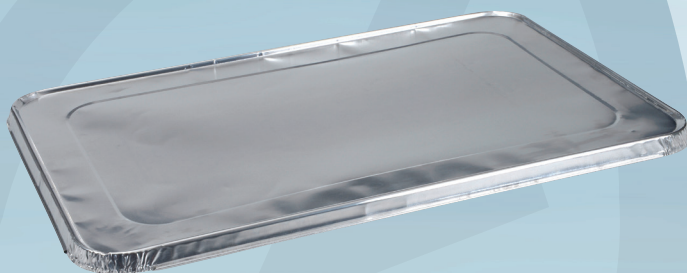

Varenummer 1999909467

cater.Line

Låg, ABENA Cater-Line, 53,4x33,3x1,4cm, aluminium, til 1/1 Gastronorm alubakke

- ✓ Stabelbar
- ✓ Praktisk
- ✓ Holder indhold varmt
- ✓ Egnede til frys

Produktbeskrivelse

Alu-låget klemmes nemt omkring 1/1 gastronorm bakken og beskytter og holder dermed indholdet i bakken varmt eller køligt. Aluminium kan anvendes til alle fødevarer, samt bruges i både almindelig ovn og mikrobølgeovn.

Specifikationer

Produktbetegnelse	Låg
Varemærke	ABENA
Vareserie	Cater-Line
Features	Til 1/1 Gastronorm alubakke
Materiale	Aluminium
Længde/dybde	53.4 cm
Bredde	33.3 cm
Højde	1.4 cm
Vægt, netto	57.7 g
Vægt, brutto	57.7 g
Tykkelse	110 micron
Kanttype	Rullekant
Certifikater	Til fødevarer.
Direktiver, lovgivning og regler	(EF) nr. 1935/2004, (EF) Nr. 2023/2006, BEK nr 681 af 25/05/2020
Sikkerhedsforskrifter og advarsler	Aluminium bør ikke anvendes til syreholdige eller salte fødevarer. Aluminium bør ikke anvendes til ren alkohol.
Bortskaffelse af produkt	Kan bortskaffes med almindeligt husholdningsaffald sorteret efter lokale regler.
Bortskaffelse af emballage	Kan genanvendes eller forbrændes.

Forpakning

Enhed	Indeholder	Længde	Bredde	Højde	EAN
kll	50 stk	55 cm	39.5 cm	12.6 cm	5703538468957
stk	1 stk				

Glas- og gaffelsymbolet garanterer, at produktet lever op til de krav, der er angivet i den europæiske lovgivning for materialer i kontakt med fødevarer. Symbolet er ikke obligatorisk, men anbefales på produkter, der bruges til fødevarekontakt.