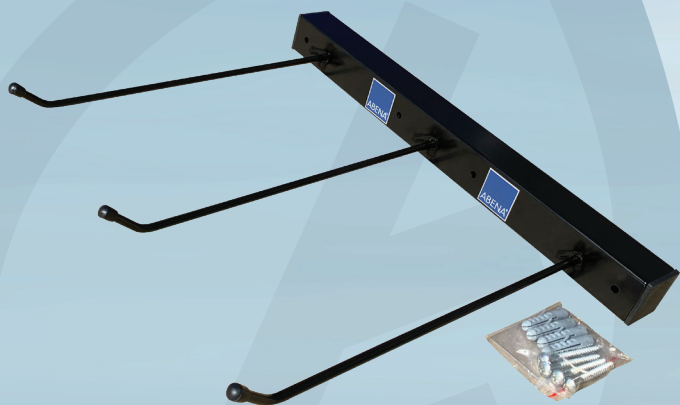

Varenummer 1999909801

Vægophæng, ABENA, 40x34x4cm, sort, jern, til mopper, 3 pinde

- ✓ Kompakt vægbeslag
- ✓ Til montering på vægge
- ✓ Skruer og rawlplugs medfølger

Produktbeskrivelse

Spar plads i rengøringsrummet, ved at anvende dette smarte vægbeslag til mopper, efter vask med funktionel labels. Dette praktiske vægophæng gør det muligt at hænge fugtige mopper op hurtig og nemt, så de fx kan tørre efter vask. Hver pind kan bære en vægt på max 5 kilo. Skruer og rawlplugs medfølger, for opsætning på alle typer af vægge.

Specifikationer

Produktbetegnelse	Vægophæng
Varemærke	ABENA
Farve	Sort
Features	Til mopper, 3 pinde
Materiale	Jern
Længde/dybde	40 cm
Bredde	34 cm
Højde	4 cm
Vægt, netto	0.815 kg
Vægt, brutto	1 kg
Direktiver, lovgivning og regler	(EU) 2023/988

Forpakning

Enhed	Indeholder	Længde	Bredde	Højde	EAN
kll	10 stk	51.3 cm	33.3 cm	18 cm	