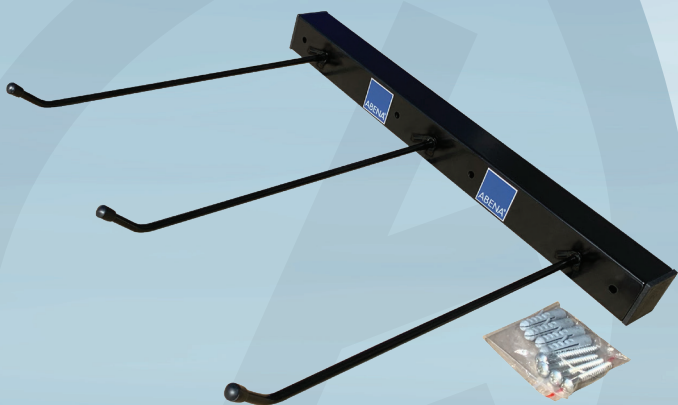

## Vægophæng til mopper, ABENA, 40x34x4cm, sort, jern, 3 pinde

- ✓ Kompakt vægbeslag
- ✓ Til montering på vægge
- ✓ Skruer og rawlplugs medfølger

### Produktbeskrivelse

Spar plads i rengøringsrummet, ved at anvende dette smarte vægbeslag til mopper, efter vask med funktionel labels. Dette praktiske vægophæng gør det muligt at hænge fugtige mopper op hurtig og nemt, så de fx kan tørre efter vask. Hver pind kan bære en vægt på max 5 kilo. Skruer og rawlplugs medfølger, for opsætning på alle typer af vægge.

### Specifikationer

Produktbetegnelse	Vægophæng til mopper
Varemærke	ABENA
Farve	Sort
Features	3 pinde
Materiale	Jern
Længde/dybde	40 cm
Bredde	34 cm
Højde	4 cm
Vægt, netto	0.815 kg
Vægt, brutto	1 kg
Direktiver, lovgivning og regler	(EU) 2023/988