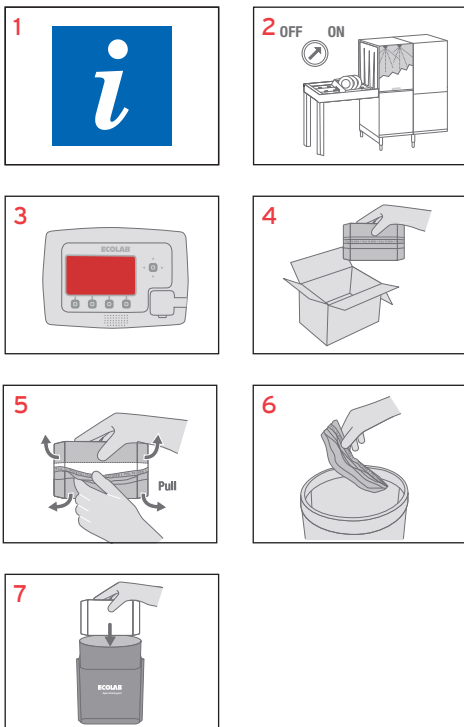

BRUGERVEJLEDNING

ANVENDES MED ECOLAB APEX POWER DISPENSER

Din konsulent justerer og indstiller doseringsanlægget efter dine behov. For at opnå det bedste resultat benyttes produktet sammen med Apex skylle- og iblødlægningsmidler.

1. 1 Tjek sikkerhedsdatablad for sikkerhedsinformationer samt hygiejneplan og produktetiket for detaljerede informationer
2. 2 Vask porcelæn og service i opvaskemaskinen ifølge standardproceduren

OPFYLD DISPENSER

1. 3 Opfyld dispenseren når det angives af APEX skærmen (skærmen bliver rød og alarmer vil lyde)
2. 4 Tag en ny blok
3. 5 Fjern plastikken fra blokken
4. 6 Bortskaf plastikken med alm. affald
5. 7 Genopfyld dispenseren, APEX kontrolskærmen vil automatisk skifte til blå

INFORMATION

Kompatibel med de almindelige opvaskematerialer (porcelæn, glas, rustfrit stål osv.).

Kun til professionelt brug!

SIKKERHED

For yderligere information og sikkerhedsinstruktioner se produktetiket og sikkerhedsdatablad.

OPBEVARING

Opbevares i temp. mellem 0 - 40 °C og kun i lukket, original emballage.

EMBALLAGE

4 x 3,1 kg