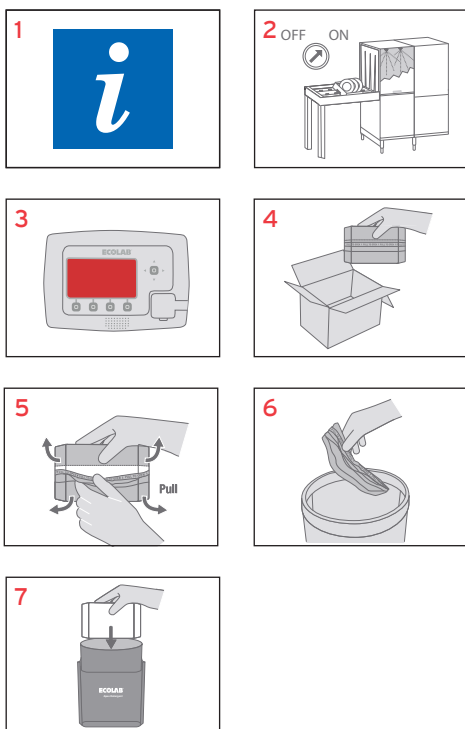

BRUGERVEJLEDNING

ANVENDES MED ECOLABS APEX DISPENSER

Din Ecolab konsulent justerer doseringssystemet efter dine behov. For at opnå de bedste hygiejniske resultater, bør produktet anvendes sammen med Apex afspændings- og iblødlægningsmidler.

1. 1 Tjek sikkerhedsdatablad for råd om sikkerhed og hygiejneplan samt produktetiket for detaljeret brugerinformation
2. 2 Vask service og køkkenredskaber i opvaskemaskinen i henhold til standardprocedurerne

FYLD DISPENSEREN

1. 3 Fyld sæbe i sæberummet, når APEX controlleren indikerer, at det skal opfyldes (skærmen bliver rød og alarmen lyder)
2. 4 Tag den nye produktblok ud af kassen
3. 5 Fjern plastikfolien
4. 6 Plastikfolien kan smides ud med almindeligt affald
5. 7 Læg en ny blok i sæberummet. Controlleren skifter automatisk til blå igen.

INFORMATION

Kan anvendes på de sædvanlige opvaske materialer (porcelæn, glas, rustfrit stål, osv.).

Kun til professionelt brug

SIKKERHED

For yderligere information og sikkerhedsinstruktioner, se produktetiket og sikkerhedsdatablad.

OPBEVARING

Opbevar mellem 0 og 40 °C i originalemballagen.

EMBALLAGE

4 x 3,0 kg

3080 0003