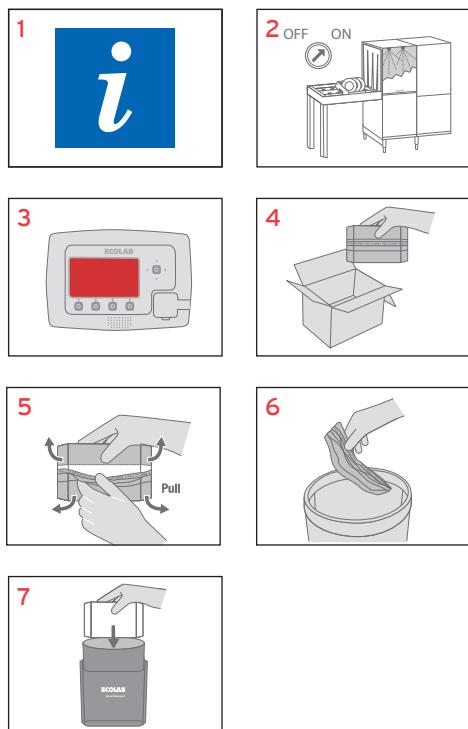

USE INSTRUCTIONS

ANVENDES MED ECOLABS APEX DISPENSER

Din Ecolab konsult justerer doseringssystemet efter dine behov. For at opnå de bedste hygiejniske resultater, bør produktet anvendes sammen med Apex afspændings- og iblødlægningsmidler.

1. 1 Tjek sikkerhedsdatablad for råd om sikkerhed og hygiejneplan samt produktetiket for detaljeret brugerinformation
2. 2 Vask service og køkkenredskaber i opvaskemaskinen i henhold til standardprocedurerne

FYLD DISPENSEREN

1. 3 Fyld sæbe i sæberummet, når APEX controlleren indikerer, at det skal opfyldes (skærmen bliver rød og alarmen lyder)
2. 4 Tag den nye produktblok ud af kassen
3. 5 Fjern plastikfolien
4. 6 Plastikfolien kan smides ud med almindeligt affald
5. 7 Læg en ny blok i sæberummet. Controlleren skifter automatisk til blå igen.

INFORMATION

Kan anvendes på de sædvanlige opvaske materialer (porcelæn, glas, rustfrit stål, osv.).

Kun til professionelt brug

SIKKERHED

For yderligere information og sikkerhedsinstruktioner, se produktetiket og sikkerhedsdatablad.

OPBEVARING

Opbevar mellem 0 og 40 °C i originalemballagen.

EMBALLAGE

4 x 3,0 kg

3080 0003