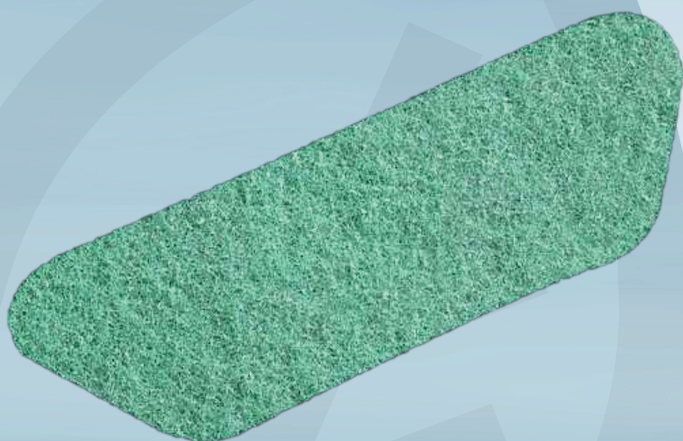

Varenummer 1999910472

**Gulvrondel, Diversey TASKI Twister, kontur, 440x150x55mm, grøn, RPET, diamant, til daglig rengøring**

### Produktbeskrivelse

TASKI Twister Grøn rondellen anbefales til en bred vifte af gulve med lavt til moderat trafik. Særdeles velegnet til terrazzo- og naturstengulve samt polerede betongulve. Kompatibel med alle typer gulvmaskiner. Leveres i krt. á 2 stk.

### Specifikationer

Produktbetegnelse	Gulvrondel
Varemærke	Diversey
Vareserie	TASKI Twister
Model	Kontur
Farve	Grøn
Features	Diamant, til daglig rengøring
Materiale	RPET
Længde/dybde	440 mm
Bredde	150 mm
Højde	55 mm