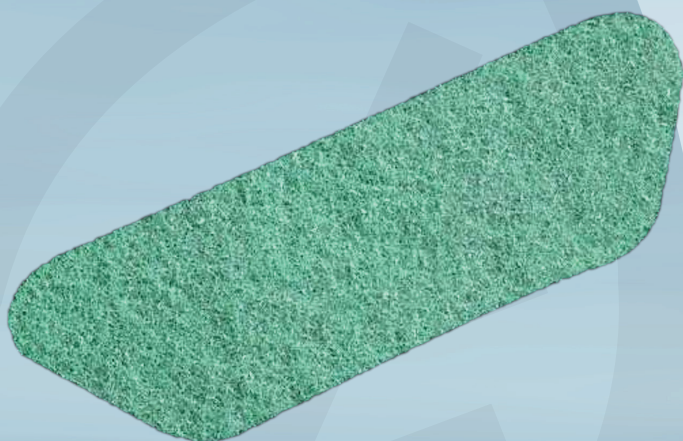

Varenummer 1999910472

Gulvrondel, Diversey TASKI Twister, kontur, 440x150x55mm, grøn, RPET, diamant, til daglig rengøring

Produktbeskrivelse

TASKI Twister Grøn rondellen anbefales til en bred vifte af gulve med lavt til moderat trafik. Særdeles velegnet til terrazzo- og naturstengulve samt polerede betongulve. Kompatibel med alle typer gulvmaskiner. Leveres i krt. á 2 stk.

Specifikationer

Produktbetegnelse	Gulvrondel
Varemærke	Diversey
Vareserie	TASKI Twister
Model	Kontur
Farve	Grøn
Features	Diamant, til daglig rengøring
Materiale	RPET
Længde/dybde	440 mm
Bredde	150 mm
Højde	55 mm
Direktiver, lovgivning og regler	(EF) nr. 648/2004