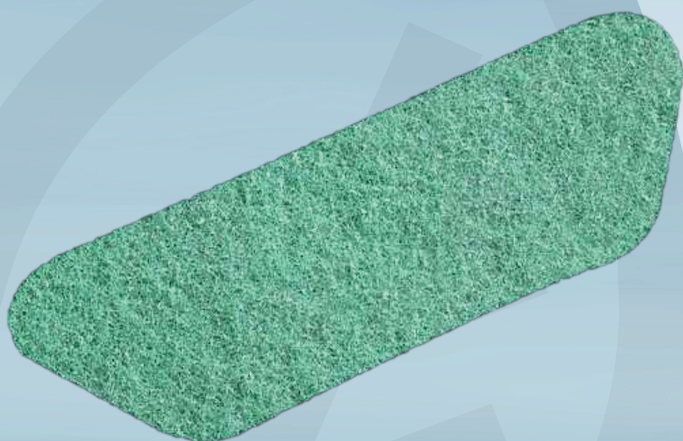

Varenummer 1999910472

Gulvrondel, Diversey TASKI Twister, kontur, 440x150x55mm, grøn, RPET, diamant, til daglig rengøring

Produktbeskrivelse

TASKI Twister Grøn rondellen anbefales til en bred vifte af gulve med lavt til moderat trafik. Særdeles velegnet til terrazzo- og naturstengulve samt polerede betongulve. Kompatibel med alle typer gulvmaskiner. Leveres i krt. á 2 stk.

Specifikationer

Produktbetegnelse	Gulvrondel
Varemærke	Diversey
Vareserie	TASKI Twister
Model	Kontur
Farve	Grøn
Features	Diamant, til daglig rengøring
Materiale	RPET
Længde/dybde	440 mm
Bredde	150 mm
Højde	55 mm