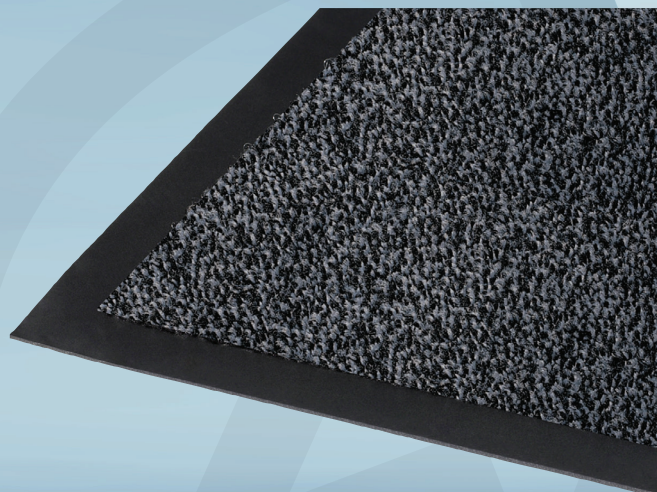

Varenummer 1999911035

vileda
PROFESSIONAL

Tekstilmåtte, Vileda, T-Mat Flex, 85x150cm, grå, med bagside og kanter

Produktbeskrivelse

T-Mat Flex er en effektiv og stilfuld aftørningsmåtte, der passer til mange forskellige indgange. Den er velegnet til steder med vaskemaskine, hvor man selv vil stå for vedligeholdelsen af måtten. I meget trafikerede indgange placeres T-Mat Flex som sidste trin i en komplet indgangsløsning sammen med V-Mat skrabemåtte. I den lille entré eller indgangen i et vindfang klarer T-Mat Flex sig godt uden en skrabemåtte.

Specifikationer

Produktbetegnelse	Tekstilmåtte
Varemærke	Vileda
Model	T-Mat Flex
Farve	Grå
Features	Med bagside og kanter
Længde/dybde	85 cm
Bredde	150 cm

Forpakning

Enhed	Indeholder	Længde	Bredde	Højde	EAN
stk	1275 m2	150 cm	85 cm	2 cm	