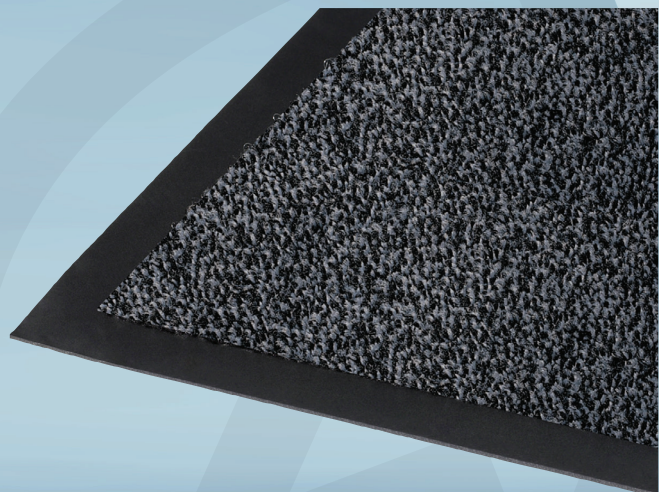

Varenummer 1999911035

vileda
PROFESSIONAL

Tekstilmåtte, Vileda, T-Mat Flex, 85x150cm, grå, med bagside og kanter

Produktbeskrivelse

T-Mat Flex er en effektiv og stilfuld aftørringsmåtte, der passer til mange forskellige indgange. Den er velegnet til steder med vaskemaskine, hvor man selv vil stå for vedligeholdelsen af måtten. I meget trafikerede indgange placeres T-Mat Flex som sidste trin i en komplet indgangsløsning sammen med V-Mat skrabemåtte. I den lille entré eller indgangen i et vindfang klarer T-Mat Flex sig godt uden en skrabemåtte.

Specifikationer

Produktbetegnelse	Tekstilmåtte
Varemærke	Vileda
Model	T-Mat Flex
Farve	Grå
Features	Med bagside og kanter
Længde/dybde	85 cm
Bredde	150 cm
Direktiver, lovgivning og regler	(EU) 2023/988