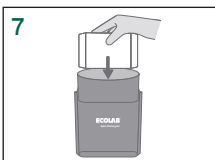

BRUGERVEJLEDNING