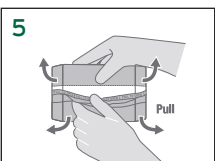

BRUGERVEJLEDNING