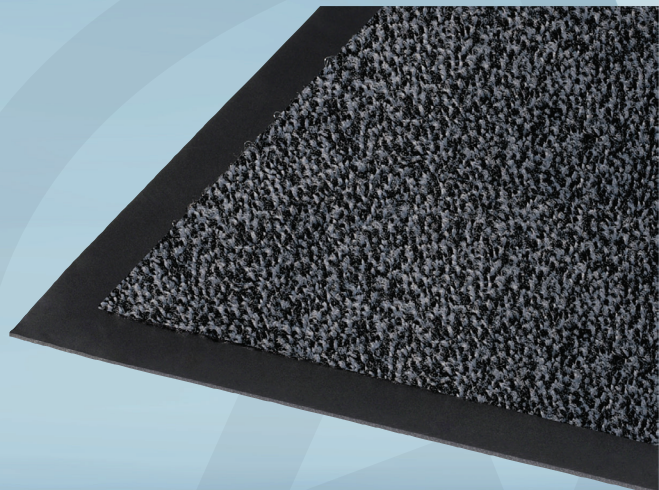

Varenummer 1999912950

vileda
PROFESSIONAL

Tekstilmåtte, Vileda, T-Max Flex, 60x85cm, grå, med bagside og kanter

Produktbeskrivelse

T-Mat Flex er en effektiv og stilfuld aftørringsmåtte, der passer til mange forskellige indgange. Den er velegnet til steder med vaskemaskine, hvor man selv vil stå for vedligeholdelsen af måtten. I meget trafikerede indgange placeres T-Mat Flex som sidste trin i en komplet indgangsløsning sammen med V-Mat skrabemåtte. I den lille entré eller indgangen i et vindfang klarer T-Mat Flex sig godt uden en skrabemåtte.

Specifikationer

Produktbetegnelse	Tekstilmåtte
Varemærke	Vileda
Model	T-Max Flex
Farve	Grå
Features	Med bagside og kanter
Længde/dybde	60 cm
Bredde	85 cm
Direktiver, lovgivning og regler	(EU) 2023/988

Forpakning