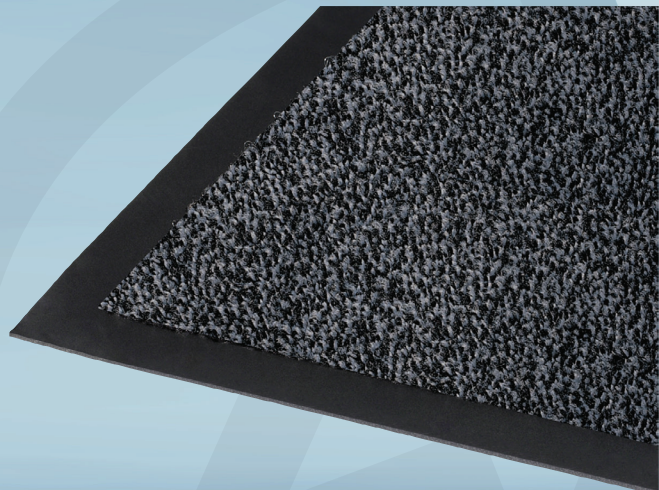

Varenummer 1999912950

vileda
PROFESSIONAL

Tekstilmåtte, Vileda, T-Max Flex, 60x85cm, grå, med bagside og kanter

Produktbeskrivelse

T-Mat Flex er en effektiv og stilfuld aftørningsmåtte, der passer til mange forskellige indgange. Den er velegnet til steder med vaskemaskine, hvor man selv vil stå for vedligeholdelsen af måtten. I meget trafikerede indgange placeres T-Mat Flex som sidste trin i en komplet indgangsløsning sammen med V-Mat skrabemåtte. I den lille entré eller indgangen i et vindfang klarer T-Mat Flex sig godt uden en skrabemåtte.

Specifikationer

Produktbetegnelse	Tekstilmåtte
Varemærke	Vileda
Model	T-Max Flex
Farve	Grå
Features	Med bagside og kanter
Længde/dybde	60 cm
Bredde	85 cm

Forpakning

Enhed	Indeholder	Længde	Bredde	Højde	EAN
kll	2 stk				