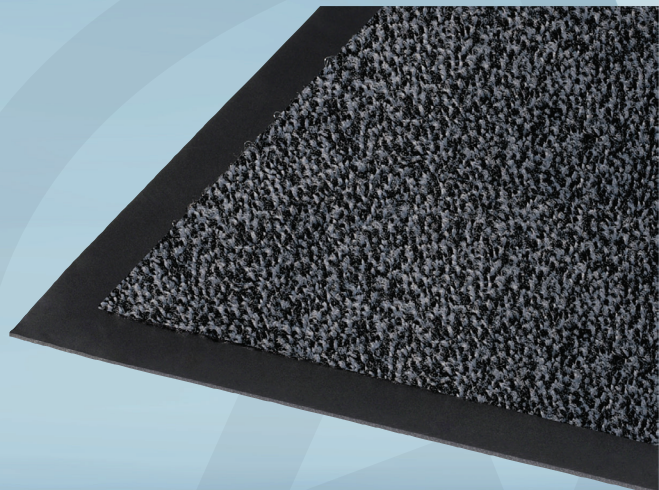

Varenummer 1999912950

vileda  
PROFESSIONAL

## Tekstilmåtte, Vileda, T-Max Flex, 60x85cm, grå, med bagside og kanter

### Produktbeskrivelse

T-Mat Flex er en effektiv og stilfuld aftørringsmåtte, der passer til mange forskellige indgange. Den er velegnet til steder med vaskemaskine, hvor man selv vil stå for vedligeholdelsen af måtten. I meget trafikerede indgange placeres T-Mat Flex som sidste trin i en komplet indgangsløsning sammen med V-Mat skrabemåtte. I den lille entré eller indgangen i et vindfang klarer T-Mat Flex sig godt uden en skrabemåtte.

### Specifikationer

Produktbetegnelse	Tekstilmåtte
Varemærke	Vileda
Model	T-Max Flex
Farve	Grå
Features	Med bagside og kanter
Længde/dybde	60 cm
Bredde	85 cm
Direktiver, lovgivning og regler	(EU) 2023/988