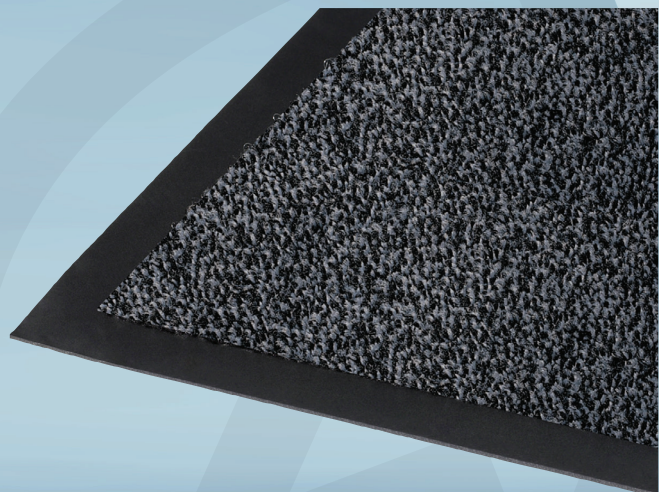

Varenummer 1999913202

vileda
PROFESSIONAL

Tekstilmåtte, Vileda, T-Mat Flex, 100x90cm, grå, med bagside og kanter

Produktbeskrivelse

T-Mat Flex er en effektiv og stilfuld aftørringsmåtte, der passer til mange forskellige indgange. Den er velegnet til steder med vaskemaskine, hvor man selv vil stå for vedligeholdelsen af måtten. I meget trafikerede indgange placeres T-Mat Flex som sidste trin i en komplet indgangsløsning sammen med V-Mat skrabemåtte. I den lille entré eller indgangen i et vindfang klarer T-Mat Flex sig godt uden en skrabemåtte.

Specifikationer

Produktbetegnelse	Tekstilmåtte
Varemærke	Vileda
Model	T-Mat Flex
Farve	Grå
Features	Med bagside og kanter
Længde/dybde	100 cm
Bredde	90 cm
Direktiver, lovgivning og regler	(EU) 2023/988
Bortskaffelse af produkt	Kan bortskaffes med almindeligt husholdningsaffald sorteret efter lokale regler.
Bortskaffelse af emballage	Kan bortskaffes med almindeligt husholdningsaffald sorteret efter lokale regler.