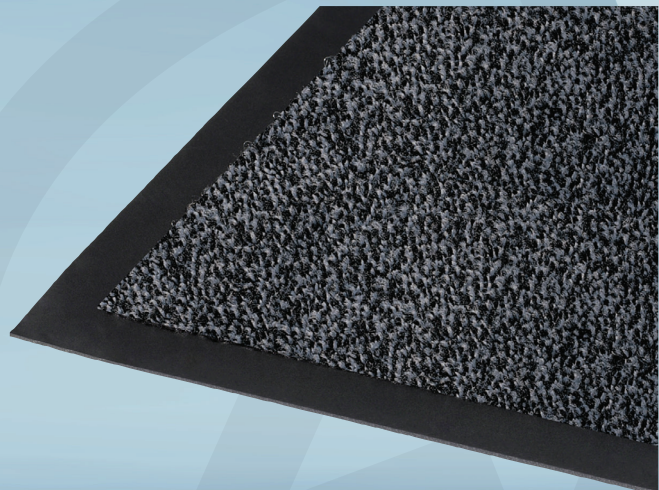

Varenummer 1999913203

vileda
PROFESSIONAL

Tekstilmåtte, Vileda, T-Mat Flex, 150x90cm, grå, med bagside og kanter

Produktbeskrivelse

T-Mat Flex er en effektiv og stilfuld aftørringsmåtte, der passer til mange forskellige indgange. Den er velegnet til steder med vaskemaskine, hvor man selv vil stå for vedligeholdelsen af måtten. I meget trafikerede indgange placeres T-Mat Flex som sidste trin i en komplet indgangsløsning sammen med V-Mat skrabemåtte. I den lille entré eller indgangen i et vindfang klarer T-Mat Flex sig godt uden en skrabemåtte.

Specifikationer

| | |
|----------------------------------|--|
| Produktbetegnelse | Tekstilmåtte |
| Varemærke | Vileda |
| Model | T-Mat Flex |
| Farve | Grå |
| Features | Med bagside og kanter |
| Længde/dybde | 150 cm |
| Bredde | 90 cm |
| Direktiver, lovgivning og regler | (EU) 2023/988 |
| Bortskaffelse af produkt | Kan bortskaffes med almindeligt husholdningsaffald sorteret efter lokale regler. |
| Bortskaffelse af emballage | Kan bortskaffes med almindeligt husholdningsaffald sorteret efter lokale regler. |