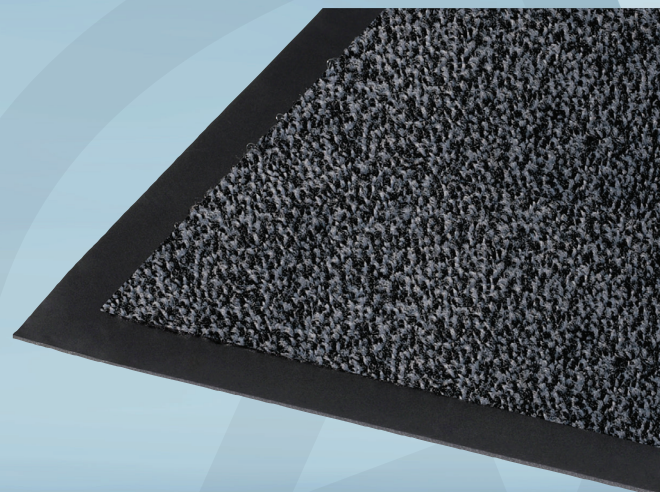

Varenummer 1999913204

vileda
PROFESSIONAL

Tekstilmåtte, Vileda, T-Mat Flex, 200x150cm, grå, med bagside og kanter

Produktbeskrivelse

T-Mat Flex er en effektiv og stilfuld aftørringsmåtte, der passer til mange forskellige indgange. Den er velegnet til steder med vaskemaskine, hvor man selv vil stå for vedligeholdelsen af måtten. I meget trafikerede indgange placeres T-Mat Flex som sidste trin i en komplet indgangsløsning sammen med V-Mat skrabemåtte. I den lille entré eller indgangen i et vindfang klarer T-Mat Flex sig godt uden en skrabemåtte.

Specifikationer

Produktbetegnelse	Tekstilmåtte
Varemærke	Vileda
Model	T-Mat Flex
Farve	Grå
Features	Med bagside og kanter
Længde/dybde	200 cm
Bredde	150 cm
Bortskaffelse af produkt	Kan bortskaffes med almindeligt husholdningsaffald sorteret efter lokale regler.
Bortskaffelse af emballage	Kan bortskaffes med almindeligt husholdningsaffald sorteret efter lokale regler.