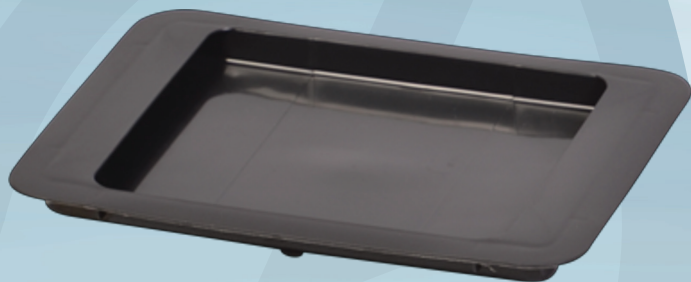

Varenummer 1999914281

Låg, Avedøre, 24,8x24,8x2,1cm,
sort, genanvendt plast, til 15 ltr.
affaldsspand

Produktbeskrivelse

Låg affaldsspande, lavet af polyethylen beklædt med foliebelagt aluminiumsplade.

Specifikationer

Produktbetegnelse	Låg
Varemærke	Avedøre
Farve	Sort
Features	Til 15 ltr. affaldsspand
Materiale	Genanvendt plast
Længde/dybde	24.8 cm
Bredde	24.8 cm
Højde	2.1 cm
Vægt, netto	141 g

Forpakning

Enhed	Indeholder	Længde	Bredde	Højde	EAN
kll	6 stk	27.6 cm	27.6 cm	13.4 cm	