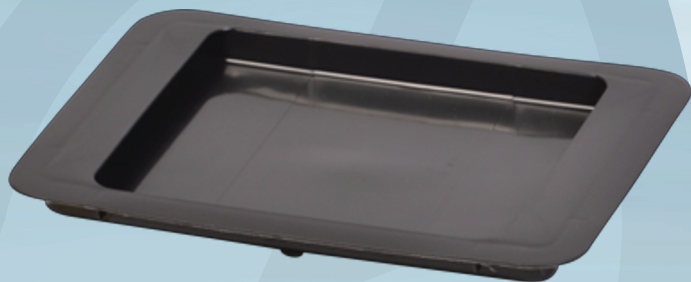

Varenummer 1999914281

Låg, Avedøre, 24,8x24,8x2,1cm,
sort, genanvendt plast, til 15 ltr.
affaldsspand

✓ lavet af polyethylen beklædt med foliebelagt aluminiumsplade

Produktbeskrivelse

Låg affaldsspande, lavet af polyethylen beklædt med foliebelagt aluminiumsplade.

Specifikationer

Produktbetegnelse	Låg
Varemærke	Avedøre
Farve	Sort
Features	Til 15 ltr. affaldsspand
Materiale	Genanvendt plast
Længde/dybde	24.8 cm
Bredde	24.8 cm
Højde	2.1 cm
Vægt, netto	141 g
Direktiver, lovgivning og regler	(EU) 2023/988