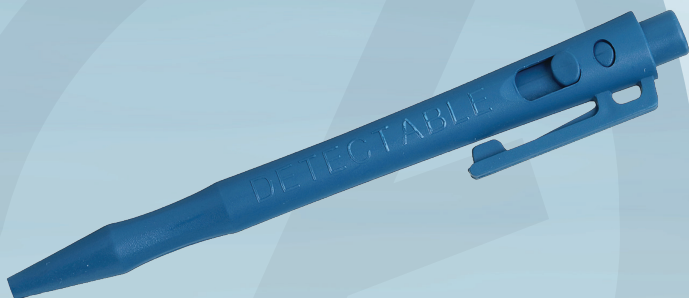

Varenummer 1999914313

Detekterbar kuglepen, blå, udtrækkelig pen

Produktbeskrivelse

Metaldetekterbar og røntgensynlig kuglepen. Blå marker med en skrivebredde på 1 mm og blå standard blæk

Specifikationer

Produktbetegnelse	Detekterbar kuglepen
Farve	Blå
Features	Udtrækkelig pen
Certifikater	Til fødevarer.
Direktiver, lovgivning og regler	(EF) Nr. 10/2011, (EF) nr. 1935/2004, (EF) Nr. 2023/2006, BEK nr 681 af 25/05/2020, FDA-godkendt

Forpakning

Enhed	Indeholder	Længde	Bredde	Højde	EAN
pk	50 stk	16 cm	11 cm	10 cm	

Glas- og gaffelsymbolet garanterer, at produktet lever op til de krav, der er angivet i den europæiske lovgivning for materialer i kontakt med fødevarer. Symbolet er ikke obligatorisk, men anbefales på produkter, der bruges til fødevarekontakt.