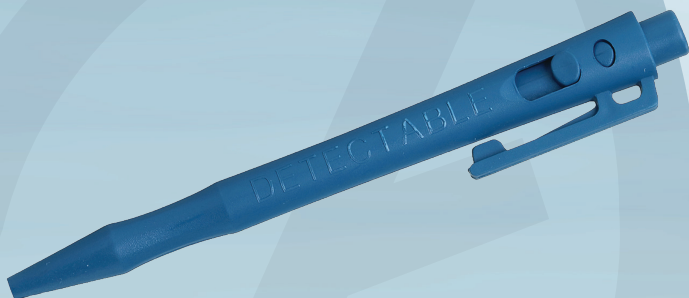

## Detekterbar kuglepen, blå, udtrækkelig pen

### Produktbeskrivelse

Metaldetekterbar og røntgensynlig kuglepen. Blå marker med en skrivebredde på 1 mm og blå standard blæk

### Specifikationer

Produktbetegnelse	Detekterbar kuglepen
Farve	Blå
Features	Udtrækkelig pen
Certifikater	Til fødevarer.
Direktiver, lovgivning og regler	(EF) Nr. 10/2011, (EF) nr. 1935/2004, (EF) Nr. 2023/2006, BEK nr 681 af 25/05/2020, FDA-godkendt

### Forpakning

Enhed	Indeholder	Længde	Bredde	Højde	EAN
pk	50 stk	16 cm	11 cm	10 cm	

Glas- og gaffelsymbolet garanterer, at produktet lever op til de krav, der er angivet i den europæiske lovgivning for materialer i kontakt med fødevarer. Symbolet er ikke obligatorisk, men anbefales på produkter, der bruges til fødevarekontakt.