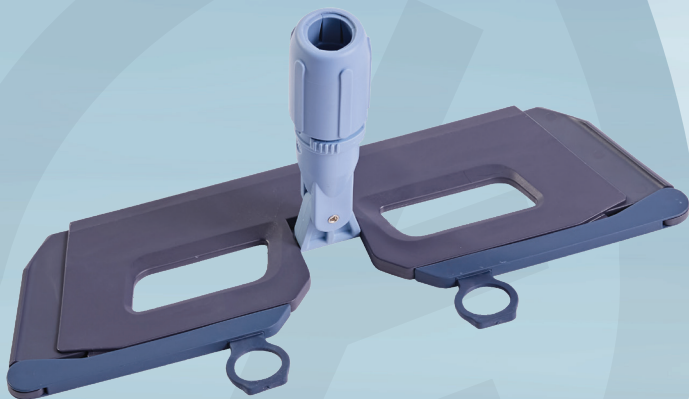

Varenummer 1999914494

vileda  
PROFESSIONAL

## Dobbeltsidet fremfører, Vileda Swep r-Frame, grå, PA/PP/rustfrit stål, 31% genanvendt plast

- ✓ R-Frame er symmetrisk
- ✓ Op til 30% genanvendt materiale

### Produktbeskrivelse

Swep r-Frame har et slankt, symmetrisk og helt fladt design. Fremføreren kan ubesværet vendes om til rengøring med den anden side af moppen. Centreret 3D-led og trapezformede ender, der gør den let at manøvrere på for eksempel trange steder, vertikale flader, hjørner og trapper. Fremføreren er fremstillet af op til 30% genanvendt plast.

### Specifikationer

Produktbetegnelse	Dobbeltsidet fremfører
Varemærke	Vileda
Vareserie	Swep r-Frame
Farve	Grå
Features	31% genanvendt plast
Materiale	PA, PP, rustfrit stål
Længde/dybde	35 cm
Bredde	35 cm
Vægt, netto	0.216 kg
Direktiver, lovgivning og regler	(EU) 2023/988
Bortskaffelse af produkt	Sorteres som Plast
Bortskaffelse af emballage	Sorteres som Pap