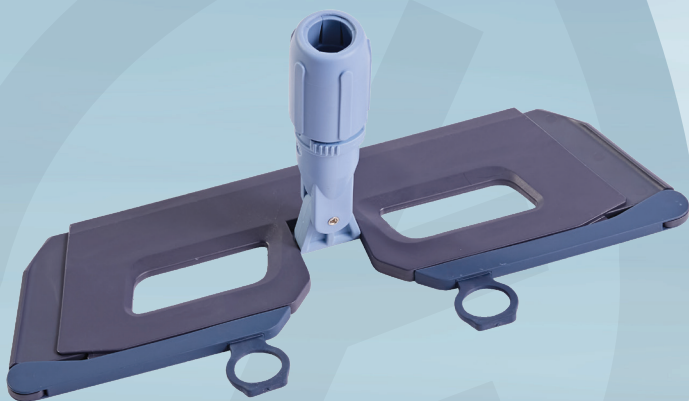

Varenummer 1999914494

vileda  
PROFESSIONAL

Dobbeltsidet fremfører, Vileda Swep  
r-Frame, 35cm, grå, PA/PP/rustfrit stål,  
31% genanvendt plast

## Produktbeskrivelse

Swep r-Frame har et slankt, symmetrisk og helt fladt design. Fremføreren kan ubesværet vendes om til rengøring med den anden side af moppen. Centreret 3D-led og trapezformede ender, der gør den let at manøvrere på for eksempel trange steder, vertikale flader, hjørner og trapper. Fremføreren er fremstillet af op til 30% genanvendt plast.

## Specifikationer

Produktbetegnelse	Dobbeltsidet fremfører
Varemærke	Vileda
Vareserie	Swep r-Frame
Farve	Grå
Features	31% genanvendt plast
Materiale	PA, PP, rustfrit stål
Bredde	35 cm
Vægt, netto	0.216 kg
Direktiver, lovgivning og regler	(EU) 2023/988
Bortskaffelse af produkt	Sorteres som Plast
Bortskaffelse af emballage	Sorteres som Pap