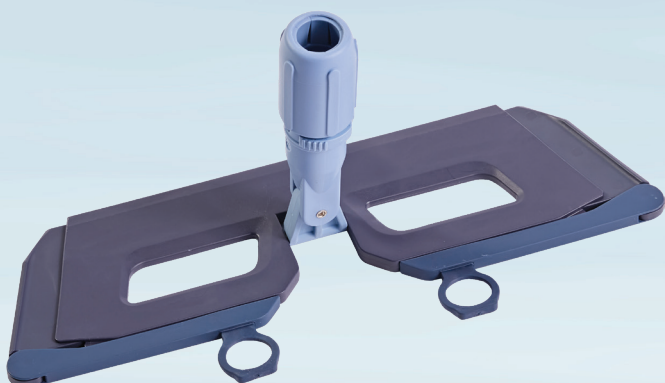

## Dobbeltsidet fremfører, Vileda Swep r-Frame, grå, PA/PP/rustfrit stål, 35 cm, 31% genanvendt plast

- ✓ R-Frame er symmetrisk
- ✓ Op til 30% genanvendt materiale

### Produktbeskrivelse

Swep r-Frame har et slankt, symmetrisk og helt fladt design. Fremføreren kan ubesværet vendes om til rengøring med den anden side af moppen. Centrert 3D-led og trapezformede ender, der gør den let at manøvrere på for eksempel trange steder, vertikale flader, hjørner og trapper. Fremføren er fremstillet af op til 30% genanvendt plast.

### Specifikationer

|                                  |                               |
|----------------------------------|-------------------------------|
| Produktbetegnelse                | Dobbeltsidet fremfører        |
| Varemærke                        | Vileda                        |
| Vareserie                        | Swep r-Frame                  |
| Farve                            | Grå                           |
| Features                         | 35 cm, 31% genanvendt plast   |
| Materiale                        | PA, PP, rustfrit stål         |
| Længde/dybde                     | 35 cm                         |
| Bredde                           | 35 cm                         |
| Vægt, netto                      | 0.216 kg                      |
| Direktiver, lovgivning og regler | (EC) 1907/2006, (EU) 2023/988 |
| Bortskaffelse af produkt         | Sorteres som Plast            |
| Bortskaffelse af emballage       | Sorteres som Pap              |