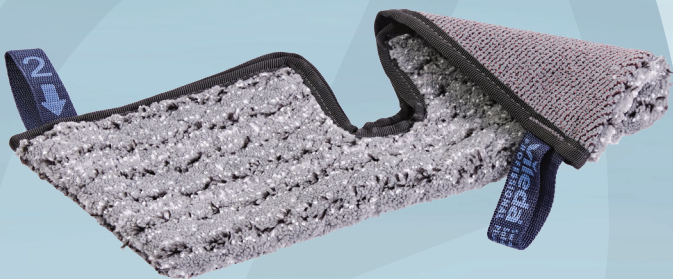

Varenummer 1999914551

vileda
PROFESSIONAL

Skrubbemoppe, Vileda Swep Duo r-SafetyPlus Pro, 35x12x2cm, grå, polyester, 35 cm, med lommer, 35% genanvendt plast

Produktbeskrivelse

Swep Duo r-Safety Pro er en dobbeltsidet moppe med en skrubbeside til at løsne snavs og en mikrofiberside med unikt garn i 3Dbikubedesign, der giver høj snavs-opsamlingskapacitet og tilpasningsevne til ujævne overflader. Moppen er lavet af op til 35% genanvendt materiale.

Specifikationer

Produktbetegnelse	Skrubbemoppe
Varemærke	Vileda
Vareserie	Swep Duo r-SafetyPlus Pro
Model	System størrelse 35
Farve	Grå
Features	35 cm, med lommer, 35% genanvendt plast
Materiale	Polyester
Længde/dybde	35 cm
Bredde	12 cm
Højde	2 cm
Vægt, netto	0.1 kg
Vægt, brutto	0.5 kg
Direktiver, lovgivning og regler	(EU) 2023/988
Vaskeanvisninger	Anbefalede vaskeforhold: 60°C. Maksimal vasketemperatur: 95°C. Undgå høj pH og stærk blegning (brug ikke klorblegemiddel). Kan tørretumbles ved svag varme.