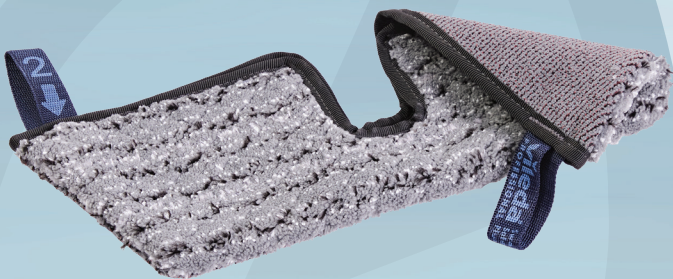

Varenummer 1999914551

vileda  
PROFESSIONAL

## Skrubbemoppe, Vileda Swep Duo r-SafetyPlus Pro, grå, polyester, 35 cm, med lommer, 35% genanvendt plast

- ✓ Høj opsamlingssevne
- ✓ Særdeles velegnet til ujævne overflader

### Produktbeskrivelse

Swep Duo r-Safety Pro er en dobbeltsidet moppe med en skrubbese til at løsne snavs og en mikrofiberside med unikt garn i 3Dbikubedesign, der giver høj snavs-opsamlingskapacitet og tilpasningssevne til ujævne overflader. Moppen er lavet af op til 35% genanvendt materiale.

### Specifikationer

Produktbetegnelse	Skrubbemoppe
Varemærke	Vileda
Vareserie	Swep Duo r-SafetyPlus Pro
Model	System størrelse 35
Farve	Grå
Features	35 cm, med lommer, 35% genanvendt plast
Materiale	Polyester
Længde/dybde	35 cm
Bredde	12 cm
Højde	2 cm
Vægt, netto	0.1 kg
Vægt, brutto	0.5 kg
Direktiver, lovgivning og regler	(EU) 2023/988
Vaskeanvisninger	Anbefalede vaskeforhold: 60°C. Maksimal vasketemperatur: 95°C. Undgå høj pH og stærk blegning (brug ikke klorblegemiddel). Kan tørretumbles ved svag varme.