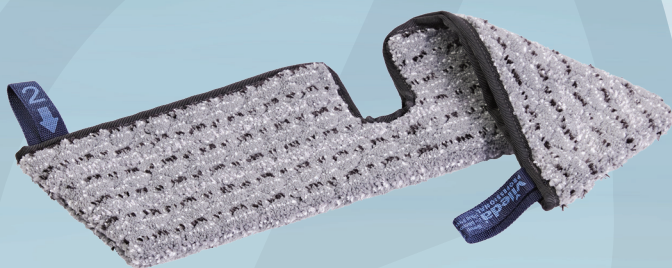

Varenummer 1999914602

Tør-, fugt- og vådmoppe, Vileda Swep Single r-MicroPlus Pro, grå, polyester/PP, 50 cm, med lommer, 39% genanvendt plast

- ✓ Høj opsamlingssevne
- ✓ Særlig velegnet ujævne overflader

Produktbeskrivelse

Swep Single r-MicroPlus Pro er en enkelt-sided mikrofiber moppe med mikrofibergarn i unikt 3D-bikubedesign, der giver høj snavsopsamlingskapacitet og tilpasningsevne til ujævne overflader, og integrerede børstefibre, der giver fremragende rengøring af strukturerede gulve. Lavet af op til 39% genanvendt materiale.

DRY

WET

MOIST

Specifikationer

Produktbetegnelse	Moppe
Varemærke	Vileda
Vareserie	Swep Single r-MicroPlus Pro
Model	System størrelse 50
Farve	Grå
Egenskaber	Tør, fugt, våd
Features	50 cm, lommer, 39% genanvendt
Materiale	Polyester, PP
Længde/dybde	50 cm
Bredde	12.5 cm
Højde	2 cm
Certifikater	Svanemærket.
Direktiver, lovgivning og regler	(EU) 2023/988
Vaskeanvisninger	"Anbefalede vaskeforhold: 60°C. Maksimal vasketemperatur: 95°C. Undgå høj pH og stærk blegning (brug ikke klorblegemiddel). Kan tørretumbles ved svag varme."