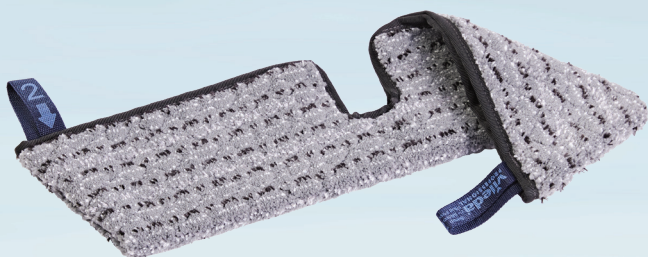

Varenummer 1999914602

vileda
PROFESSIONAL

Moppe, Vileda Swep Single r-MicroPlus Pro, grå, polyester/PP, 50 cm, lommer, 39% genanvendt

- ✓ Høj opsamlingssevne
- ✓ Særlig velegnet ujævne overflader

Produktbeskrivelse

Swep Single r-MicroPlus Pro er en enkelt-sided mikrofiber moppe med mikrofibergarn i unikt 3D-bikubedesign, der giver høj snavsopsamlingskapacitet og tilpasningsevne til ujævne overflader, og integrerede børstefibre, der giver fremragende rengøring af strukturerede gulve. Lavet af op til 39% genanvendt materiale.

DRY

WET

MOIST

Specifikationer

Produktbetegnelse	Moppe
Varemærke	Vileda
Vareserie	Swep Single r-MicroPlus Pro
Model	System størrelse 50
Farve	Grå
Egenskaber	Tør, fugt, våd
Features	50 cm, lommer, 39% genanvendt
Materiale	Polyester, PP
Længde/dybde	50 cm
Bredde	12.5 cm
Højde	2 cm
Certifikater	Svanemærket.
Direktiver, lovgivning og regler	(EC) 1907/2006, (EU) 2023/988
Vaskeanvisninger	"Anbefalede vaskeforhold: 60°C. Maksimal vasketemperatur: 95°C. Undgå høj pH og stærk blegning (brug ikke klorblegemiddel). Kan tørretumbles ved svag varme."

Forpakning

Enhed	Indeholder	Længde	Bredde	Højde	EAN
kl	30 stk	29.5 cm	40 cm	35 cm	4023103236400

Svanemærket er et officielt skandinavisk miljømærke. Produkter med det nordiske Svanemærke opfylder strenge miljøkrav med hensyn til råmateriale, produktion, brug, dokumentation og sikkerhed.