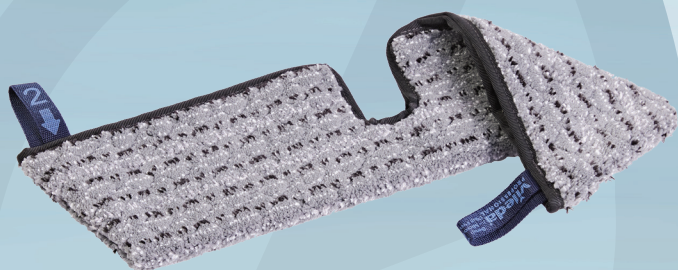

Varenummer 1999914603

vileda
PROFESSIONAL

Tør-, fugt- og vådmoppe, Vileda Swep Duo r-MicroPlus Pro, grå, polyester/PP, 50 cm, med lommer, 50% genanvendt plast

- ✓ Rengør i dybden
- ✓ Op til 50% genanvendt materiale

Produktbeskrivelse

Swep Duo r-MicroPlus Pro er en dobbeltsidet mikrofiber moppe med mikrofibergarn i unikt 3D-bikubedesign, der giver høj snavsopsamlingskapacitet og tilpasningsevne til ujævne overflader. Den har integrerede børstefibre, der sikrer fremragende rengøring af strukturerede gulve. Lavet af op til 50% genanvendt materiale.

MOIST

DRY

WET

Specifikationer

Produktbetegnelse	Tør-, fugt- og vådmoppe
Varemærke	Vileda
Vareserie	Swep Duo r-MicroPlus Pro
Model	System størrelse 50
Farve	Grå
Features	50 cm, med lommer, 50% genanvendt plast
Materiale	Polyester, PP
Certifikater	Svanemærket.
Direktiver, lovgivning og regler	(EU) 2023/988