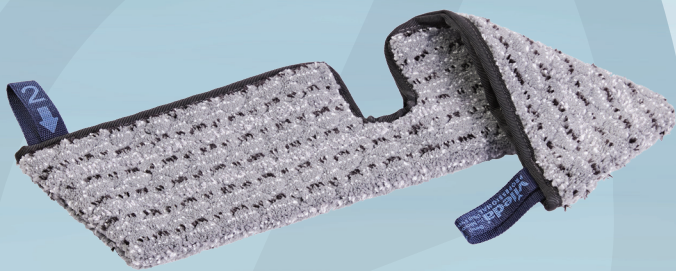

Varenummer 1999914603

vileda  
PROFESSIONAL

Tør-, fugt- og vådmoppe, Vileda Swep Duo r-MicroPlus Pro, grå, polyester/PP, 50 cm, med lommer, 50% genanvendt plast

## Produktbeskrivelse

Swep Duo r-MicroPlus Pro er en dobbeltsidet mikrofiber moppe med mikrofibergarn i unikt 3D-bikubedesign, der giver høj snavsopsamlingskapacitet og tilpasningsevne til ujævne overflader. Den har integrerede børstefibre, der sikrer fremragende rengøring af strukturerede gulve. Lavet af op til 50% genanvendt materiale.

## Specifikationer

Produktbetegnelse	Tør-, fugt- og vådmoppe
Varemærke	Vileda
Vareserie	Swep Duo r-MicroPlus Pro
Model	System størrelse 50
Farve	Grå
Features	50 cm, med lommer, 50% genanvendt plast
Materiale	Polyester, PP
Certifikater	Svanemærket.
Direktiver, lovgivning og regler	(EU) 2023/988