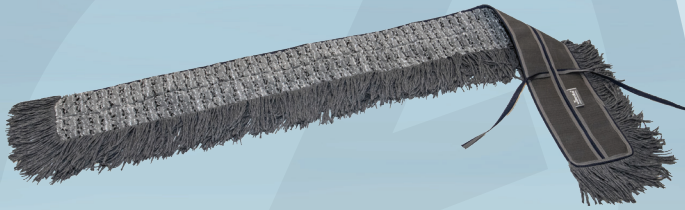

Varenummer 1999914685

Tør-, fugt- og vådmoppe, Vileda Swep Single r-MicroCombi Pro, 120cm, grå, polyester/PP, 120 cm, med lommer, 39% genanvendt plast

Produktbeskrivelse

Swep Single r-MicroCombi Pro er en enkeltsidet mikrofibermoppe med en unik 3D-bikubestruktur, der giver høj snavsopsamlingskapacitet og tilpasningsevne til ujævne overflader. Den har integrerede børstefibre og en frynsekonstruktion, der sikrer bedre rengøring af alle typer gulve. Lavet af op til 35% genanvendt materiale.

MOIST

DRY

WET

Specifikationer

Produktbetegnelse	Tør-, fugt- og vådmoppe
Varemærke	Vileda
Vareserie	Swep Single r-MicroCombi Pro
Model	System størrelse 120
Farve	Grå
Features	120 cm, med lommer, 39% genanvendt plast
Materiale	Polyester, PP
Bredde	120 cm
Certifikater	Svanemærket.
Direktiver, lovgivning og regler	(EU) 2023/988

Forpakning

Enhed	Indeholder	Længde	Bredde	Højde	EAN
kll	10 stk	29.5 cm	40 cm	35 cm	4023103237513

Svanemærket er et officielt skandinavisk miljømærke. Produkter med det nordiske Svanemærke opfylder strenge miljøkrav med hensyn til råmateriale, produktion, brug, dokumentation og sikkerhed.