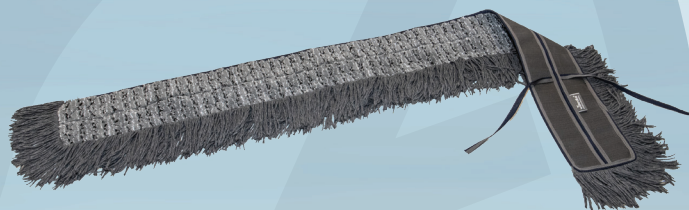

Varenummer 1999914685

vileda
PROFESSIONAL

Moppe, Vileda Swep Single r-MicroCombi Pro, grå, polyester/PP, 120 cm, lommer, 39% genanvendt

✓ Op til 35% genanvendt materiale

Produktbeskrivelse

Swep Single r-MicroCombi Pro er en enkelt-sided mikrofiber moppe med en unik 3D-bikubestruktur, der giver høj snavsopsamlingskapacitet og tilpasningsevne til ujævne overflader. Den har integrerede børstefibre og en frynsekonstruktion, der sikrer bedre rengøring af alle typer gulve. Lavet af op til 35% genanvendt materiale.

MOIST

DRY

WET

Specifikationer

Produktbetegnelse	Moppe
Varemærke	Vileda
Vareserie	Swep Single r-MicroCombi Pro
Model	System størrelse 120
Farve	Grå
Features	120 cm, lommer, 39% genanvendt
Materiale	Polyester, PP
Bredde	120 cm
Certifikater	Svanemærket.
Direktiver, lovgivning og regler	(EU) 2023/988

Forpakning

Enhed	Indeholder	Længde	Bredde	Højde	EAN
kll	10 stk	29.5 cm	40 cm	35 cm	4023103237513
stk	1 stk				4023103237520

Svanemærket er et officielt skandinavisk miljømærke. Produkter med det nordiske Svanemærke opfylder strenge miljøkrav med hensyn til råmateriale, produktion, brug, dokumentation og sikkerhed.