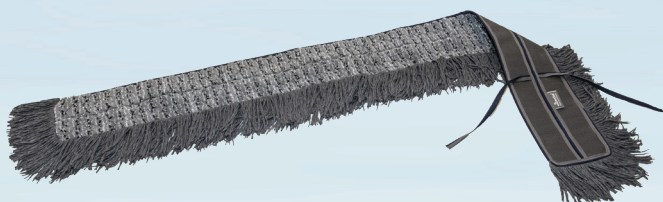

Varenummer 1999914685

vileda
PROFESSIONAL

Moppe, Vileda Swep Single r-MicroCombi Pro, grå, polyester/PP, 120 cm, lommer, 39% genanvendt

✓ Op til 35% genanvendt materiale

Produktbeskrivelse

Swep Single r-MicroCombi Pro er en enkelt-sided mikrofiber moppe med en unik 3D-bikubestruktur, der giver høj snavsopsamlingskapacitet og tilpasningsevne til ujævne overflader. Den har integrerede børstefibre og en frynsekonstruktion, der sikrer bedre rengøring af alle typer gulve. Lavet af op til 35% genanvendt materiale.

MOIST

DRY

WET

Specifikationer

Produktbetegnelse	Moppe
Varemærke	Vileda
Vareserie	Swep Single r-MicroCombi Pro
Model	System størrelse 120
Farve	Grå
Features	120 cm, lommer, 39% genanvendt
Materiale	Polyester, PP
Bredde	120 cm
Certifikater	Svanemærket.
Direktiver, lovgivning og regler	(EC) 1907/2006, (EU) 2023/988

Forpakning

Enhed	Indeholder	Længde	Bredde	Højde	EAN
kl	10 stk	29.5 cm	40 cm	35 cm	4023103237513
stk	1 stk				4023103237520

Svanemærket er et officielt skandinavisk miljømærke. Produkter med det nordiske Svanemærke opfylder strenge miljøkrav med hensyn til råmateriale, produktion, brug, dokumentation og sikkerhed.