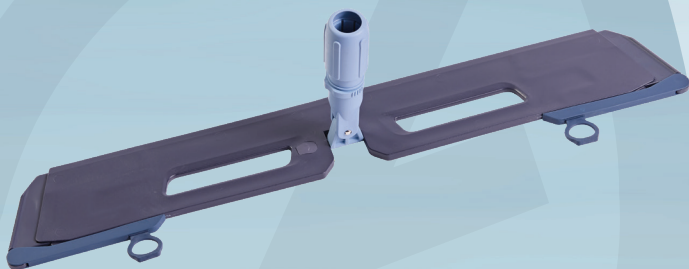

Varenummer 1999914688

vileda
PROFESSIONAL

Dobbeltsidet fremfører, Vileda Swep r-Frame, grå, PA/PP/rustfrit stål, 65 cm, 48% genanvendt plast

- ✓ R-Frame er symmetrisk
- ✓ Op til 30% genanvendt materiale

Produktbeskrivelse

Swep r-Frame har et slankt, symmetrisk og helt fladt design. Fremføreren kan ubesværet vendes om til rengøring med den anden side af moppen. Centrert 3D-led og trapezformede ender, der gør den let at manøvrere på for eksempel trange steder, vertikale flader, hjørner og trapper. Fremføreren er fremstillet af op til 30% genanvendt plast.

Specifikationer

Produktbetegnelse	Dobbeltsidet fremfører
Varemærke	Vileda
Vareserie	Swep r-Frame
Farve	Grå
Features	65 cm, 48% genanvendt plast
Materiale	PA, PP, rustfrit stål
Bredde	65 cm
Direktiver, lovgivning og regler	(EU) 2023/988
Bortskaffelse af produkt	Sorteres som Plast
Bortskaffelse af emballage	Sorteres som Pap