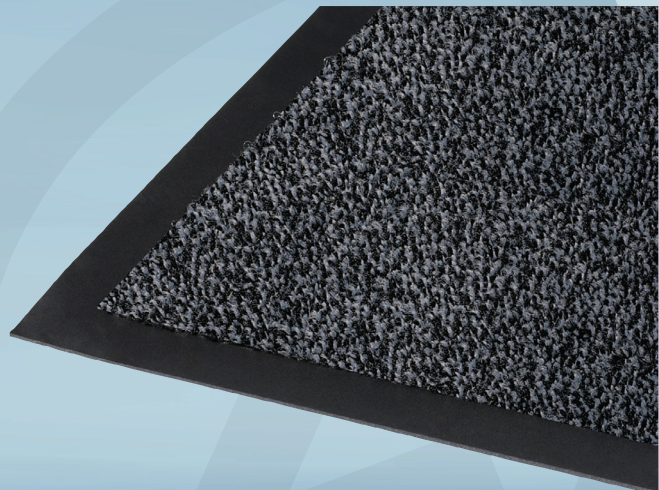

Varenummer 1999914826

vileda
PROFESSIONAL

Tekstilmåtte, Vileda, T-Mat Flex, 115x190cm, grå, med bagside og kanter

Produktbeskrivelse

T-Mat Flex er en effektiv og stilfuld aftørningsmåtte, der passer til mange forskellige indgange. Den er velegnet til steder med vaskemaskine, hvor man selv vil stå for vedligeholdelsen af måtten. I meget trafikerede indgange placeres T-Mat Flex som sidste trin i en komplet indgangsløsning sammen med V-Mat skrabemåtte. I den lille entré eller indgangen i et vindfang klarer T-Mat Flex sig godt uden en skrabemåtte.

Specifikationer

Produktbetegnelse	Tekstilmåtte
Varemærke	Vileda
Model	T-Mat Flex
Farve	Grå
Features	Med bagside og kanter
Længde/dybde	115 cm
Bredde	190 cm

Forpakning

Enhed	Indeholder	Længde	Bredde	Højde	EAN
kll	1 stk	14 cm	121 cm	14 cm	