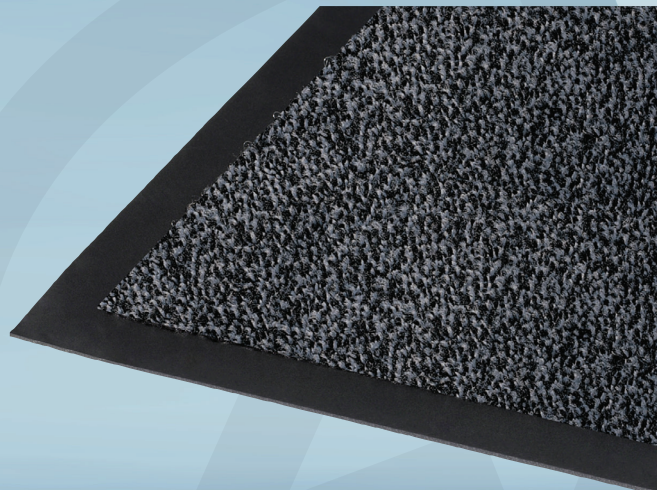

Varenummer 1999914827

vileda
PROFESSIONAL

Tekstilmåtte, Vileda, T-Mat Flex, 85x85cm, grå, med bagside og kanter

Produktbeskrivelse

T-Mat Flex er en effektiv og stilfuld aftørningsmåtte, der passer til mange forskellige indgange. Den er velegnet til steder med vaskemaskine, hvor man selv vil stå for vedligeholdelsen af måtten. I meget trafikerede indgange placeres T-Mat Flex som sidste trin i en komplet indgangsløsning sammen med V-Mat skrabemåtte. I den lille entré eller indgangen i et vindfang klarer T-Mat Flex sig godt uden en skrabemåtte.

Specifikationer

Produktbetegnelse	Tekstilmåtte
Varemærke	Vileda
Model	T-Mat Flex
Farve	Grå
Features	Med bagside og kanter
Længde/dybde	85 cm
Bredde	85 cm

Forpakning

Enhed	Indeholder	Længde	Bredde	Højde	EAN
kll	1 stk	91 cm	13.5 cm	13.5 cm	