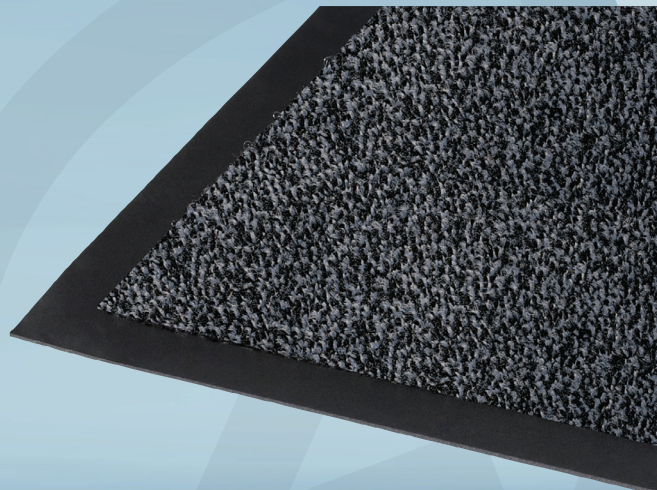

Varenummer 1999914827

vileda
PROFESSIONAL

Tekstilmåtte, Vileda, T-Mat Flex, 85x85cm, grå, med bagside og kanter

Produktbeskrivelse

T-Mat Flex er en effektiv og stilfuld aftørringsmåtte, der passer til mange forskellige indgange. Den er velegnet til steder med vaskemaskine, hvor man selv vil stå for vedligeholdelsen af måtten. I meget trafikerede indgange placeres T-Mat Flex som sidste trin i en komplet indgangsløsning sammen med V-Mat skrabemåtte. I den lille entré eller indgangen i et vindfang klarer T-Mat Flex sig godt uden en skrabemåtte.

Specifikationer

Produktbetegnelse	Tekstilmåtte
Varemærke	Vileda
Model	T-Mat Flex
Farve	Grå
Features	Med bagside og kanter
Længde/dybde	85 cm
Bredde	85 cm
Direktiver, lovgivning og regler	(EU) 2023/988

Forpakning

Enhed	Indeholder	Længde	Bredde	Højde	EAN
kll	1 stk	91 cm	13.5 cm	13.5 cm	