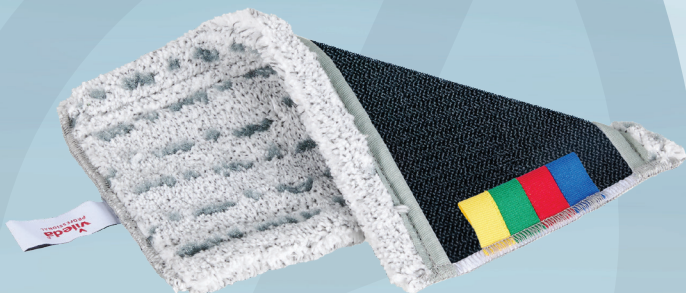

Varenummer 1999917611

vileda  
PROFESSIONAL

## Tør- og fugtmoppe, Vileda Express PRO r-Microlite Max, grå, mikrofiber, 30 cm, med velcro, 35% genanvendt plast

- ✓ XL. Maximal effektivitet og ekstra bred, som beskytter paneler og møbler
- ✓ Lavet af 35% genanvendt materiale
- ✓ Farvekodede - til let identificering og individuel tilpasning

### Produktbeskrivelse

Kombinationsmoppe til både tør og fugtig rengøring. Denne effektive mikrofiber er særdeles velegnet til glatte, behandlede gulve i miljøer, hvor der stilles særligt høje krav til rengøringskvaliteten. Velegnet på gulve af linoleum, vinyl og lakeret træ.

### Specifikationer

Produktbetegnelse	Tør- og fugtmoppe
Varemærke	Vileda
Vareserie	Express PRO r-Microlite Max
Model	System størrelse 30
Farve	Grå
Features	30 cm, med velcro, 35% genanvendt plast
Materiale	Mikrofiber
Ingredienser/sammensætning	100% polyester
Vægt, netto	60 g
Direktiver, lovgivning og regler	(EU) 2023/988
Vaskeanvisninger	Kan vaskes ved 95°C, men 70°C anbefales. Kan tørretrumbles op til 120°C, men 60°C anbefales. Undgå brug af klor og skyllemiddel, da det forringer sugsevnen. Holder til mindst 500 vaske. Kan krympe op til 2%.
Bortskaffelse af produkt	Kan bortskaffes med almindeligt husholdningsaffald sorteret efter lokale regler.
Bortskaffelse af emballage	Kan genanvendes eller forbrændes.