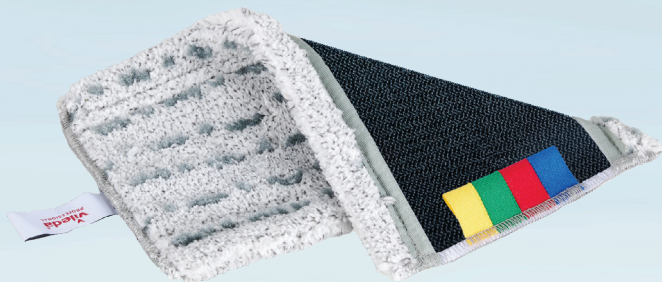

Varenummer 1999917611

vileda  
PROFESSIONAL

## Moppe, Vileda Express PRO r-Microlite Max, grå, mikrofiber, 30 cm, 35% genanvendt

- ✓ XL. Maximal effektivitet og ekstra bred, som beskytter paneler og møbler
- ✓ Lavet af 35% genanvendt materiale
- ✓ Farvekodede - til let identificering og individuel tilpasning

### Produktbeskrivelse

Kombinationsmoppe til både tør og fugtig rengøring. Denne effektive mikrofiber er særdeles velegnet til glatte, behandlede gulve i miljøer, hvor der stilles særligt høje krav til rengøringskvaliteten. Velegnet på gulve af linoleum, vinyl og lakeret træ.

### Specifikationer

Produktbetegnelse	Moppe
Varemærke	Vileda
Vareserie	Express PRO r-Microlite Max
Model	System størrelse 30
Farve	Grå
Egenskaber	Tør, fugt, hook'n'loop
Features	30 cm, 35% genanvendt
Materiale	Mikrofiber
Ingredienser/sammensætning	100% polyester
Længde/dybde	32 cm
Bredde	15 cm
Vægt, netto	60 g
Certifikater	Svanemærket.
Svanemærket licensnr.	40830006
Direktiver, lovgivning og regler	(EC) 1907/2006, (EU) 2023/988
Vaskeanvisninger	Kan vaskes ved 95°C, men 70°C anbefales. Kan tørretrumbles op til 120°C, men 60°C anbefales. Undgå brug af klor og skyllemiddel, da det forringer sugeevnen. Holder til mindst 500 vaske. Kan krympe op til 2%.
Bortskaffelse af produkt	Kan bortskaffes med almindeligt husholdningsaffald sorteret efter lokale regler.
Bortskaffelse af emballage	Kan genanvendes eller forbrændes.