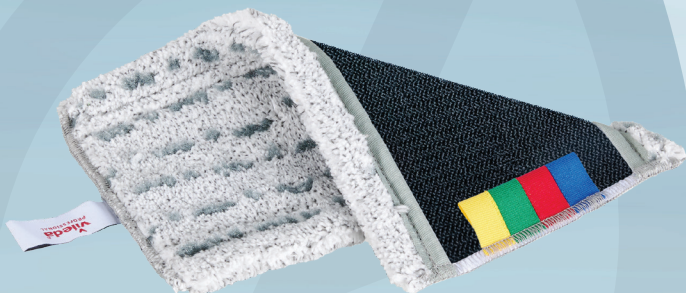

Varenummer 1999917611

vileda
PROFESSIONAL

Tør- og fugtmoppe, Vileda Express PRO r-Microlite Max, grå, mikrofiber, 30 cm, med velcro, 35% genanvendt plast

- ✓ XL. Maximal effektivitet og ekstra bred, som beskytter paneler og møbler
- ✓ Lavet af 35% genanvendt materiale
- ✓ Farvekodede - til let identificering og individuel tilpasning

Produktbeskrivelse

Kombinationsmoppe til både tør og fugtig rengøring. Denne effektive mikrofiber er særdeles velegnet til glatte, behandlede gulve i miljøer, hvor der stilles særligt høje krav til rengøringskvaliteten. Velegnet på gulve af linoleum, vinyl og lakeret træ.

DRY

MOIST

Specifikationer

Produktbetegnelse	Tør- og fugtmoppe
Varemærke	Vileda
Vareserie	Express PRO r-Microlite Max
Model	System størrelse 30
Farve	Grå
Features	30 cm, med velcro, 35% genanvendt plast
Materiale	Mikrofiber
Ingredienser/sammensætning	100% polyester
Vægt, netto	60 g
Direktiver, lovgivning og regler	(EU) 2023/988
Vaskeanvisninger	Kan vaskes ved 95°C, men 70°C anbefales. Kan tørretrumbles op til 120°C, men 60°C anbefales. Undgå brug af klor og skyllemiddel, da det forringer sugevnen. Holder til mindst 500 vaske. Kan krympe op til 2%.
Bortskaffelse af produkt	Kan bortskaffes med almindeligt husholdningsaffald sorteret efter lokale regler.
Bortskaffelse af emballage	Kan genanvendes eller forbrændes.