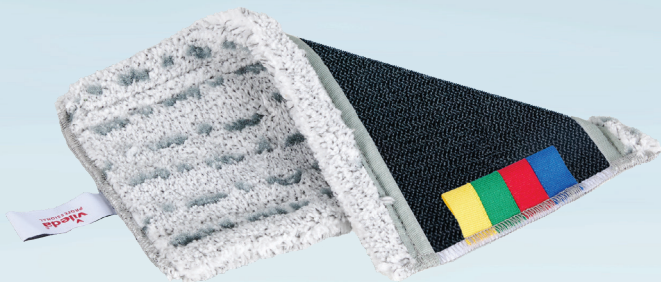

Varenummer 1999917611

vileda
PROFESSIONAL

Moppe, Vileda Express PRO r-Microlite Max, grå, mikrofiber, 30 cm, 35% genanvendt

- ✓ XL. Maximal effektivitet og ekstra bred, som beskytter paneler og møbler
- ✓ Lavet af 35% genanvendt materiale
- ✓ Farvekodede - til let identificering og individuel tilpasning

Produktbeskrivelse

Kombinationsmoppe til både tør og fugtig rengøring. Denne effektive mikrofiber er særdeles velegnet til glatte, behandlede gulve i miljøer, hvor der stilles særligt høje krav til rengøringskvaliteten. Velegnet på gulve af linoleum, vinyl og lakeret træ.

DRY

MOIST

Specifikationer

Produktbetegnelse	Moppe
Varemærke	Vileda
Vareserie	Express PRO r-Microlite Max
Model	System størrelse 30
Farve	Grå
Egenskaber	Tør, fugt, hook'n'loop
Features	30 cm, 35% genanvendt
Materiale	Mikrofiber
Ingredienser/sammensætning	100% polyester
Længde/dybde	32 cm
Bredde	15 cm
Vægt, netto	60 g
Direktiver, lovgivning og regler	(EC) 1907/2006, (EU) 2023/988
Vaskeanvisninger	Kan vaskes ved 95°C, men 70°C anbefales. Kan tørretrumbles op til 120°C, men 60°C anbefales. Undgå brug af klor og skyllemiddel, da det forringer sugeeviden. Holder til mindst 500 vaske. Kan krympe op til 2%.
Bortskaffelse af produkt	Kan bortskaffes med almindeligt husholdningsaffald sorteret efter lokale regler.
Bortskaffelse af emballage	Kan genanvendes eller forbrændes.

Forpakning

Enhed	Indeholder	Længde	Bredde	Højde	EAN
kl	10 stk	31.4 cm	17.6 cm	14.6 cm	4023103242135

DRY

Produktet kan bruges under tørre forhold.

MOIST

Produktet kan bruges under fugtige forhold.