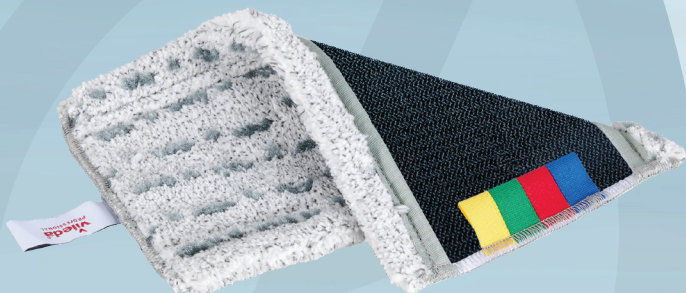

Varenummer 1999917611

Moppe, Vileda Express PRO r-Microlite Max, grå, mikrofiber, 30 cm, 35% genanvendt

- ✓ XL. Maximal effektivitet og ekstra bred, som beskytter paneler og møbler
- ✓ Lavet af 35% genanvendt materiale
- ✓ Farvekodede - til let identificering og individuel tilpasning

Produktbeskrivelse

Kombinationsmoppe til både tør og fugtig rengøring. Denne effektive mikrofiber er særdeles velegnet til glatte, behandlede gulve i miljøer, hvor der stilles særligt høje krav til rengøringskvaliteten. Velegnet på gulve af linoleum, vinyl og lakeret træ.

DRY

MOIST

Specifikationer

Produktbetegnelse	Moppe
Varemærke	Vileda
Vareserie	Express PRO r-Microlite Max
Model	System størrelse 30
Farve	Grå
Egenskaber	Tør, fugt, hook'n'loop
Features	30 cm, 35% genanvendt
Materiale	Mikrofiber
Ingredienser/sammensætning	100% polyester
Længde/dybde	32 cm
Bredde	15 cm
Vægt, netto	60 g
Direktiver, lovgivning og regler	(EU) 2023/988
Vaskeanvisninger	Kan vaskes ved 95°C, men 70°C anbefales. Kan tørretrumbles op til 120°C, men 60°C anbefales. Undgå brug af klor og skyllemiddel, da det forringer sugsevnen. Holder til mindst 500 vaske. Kan krympe op til 2%.
Bortskaffelse af produkt	Kan bortskaffes med almindeligt husholdningsaffald sorteret efter lokale regler.
Bortskaffelse af emballage	Kan genanvendes eller forbrændes.