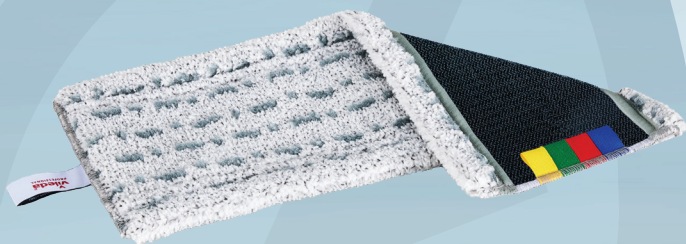

Varenummer 1999917612

vileda
PROFESSIONAL

Tør- og fugtmoppe, Vileda Express PRO r-Microlite Max, grå, mikrofiber, 40 cm, med hook'n'loop, 35% genanvendt plast

- ✓ XL. Maximal effektivitet og ekstra bred, som beskytter paneler og møbler
- ✓ Lavet af 35% genanvendt materiale
- ✓ Farvekodede - til let identificering og individuel tilpasning

Produktbeskrivelse

Kombinationsmoppe til både tør og fugtig rengøring. Denne effektive mikrofiber er særdeles velegnet til glatte, behandlede gulve i miljøer, hvor der stilles særligt høje krav til rengøringskvaliteten. Velegnet på gulve af linoleum, vinyl og lakeret træ.

DRY

MOIST

Specifikationer

Produktbetegnelse	Tør- og fugtmoppe
Varemærke	Vileda
Vareserie	Express PRO r-Microlite Max
Model	System størrelse 40
Farve	Grå
Features	40 cm, med hook'n'loop, 35% genanvendt plast
Materiale	Mikrofiber
Ingredienser/sammensætning	100% polyester
Vægt, netto	88 g
Direktiver, lovgivning og regler	(EU) 2023/988
Vaskeanvisninger	Kan vaskes ved 95°C, men 70°C anbefales. Kan tørretrumbles op til 120°C, men 60°C anbefales. Undgå brug af klor og skyllemiddel, da det forringer sugevnen. Holder til mindst 500 vaske. Kan krympe op til 2%.
Bortskaffelse af produkt	Kan bortskaffes med almindeligt husholdningsaffald sorteret efter lokale regler.
Bortskaffelse af emballage	Kan genanvendes eller forbrændes.