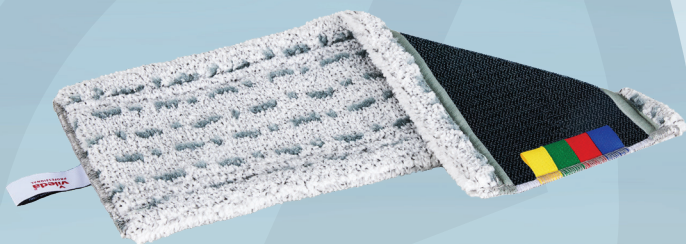

Varenummer 1999917612

vileda
PROFESSIONAL

Tør- og fugtmoppe, Vileda Express PRO r-Microlite Max, grå, mikrofiber, 40 cm, med velcro, 35% genanvendt plast

- ✓ XL. Maximal effektivitet og ekstra bred, som beskytter paneler og møbler
- ✓ Lavet af 35% genanvendt materiale
- ✓ Farvekodede - til let identificering og individuel tilpasning

Produktbeskrivelse

Kombinationsmoppe til både tør og fugtig rengøring. Denne effektive mikrofiber er særdeles velegnet til glatte, behandlede gulve i miljøer, hvor der stilles særligt høje krav til rengøringskvaliteten. Velegnet på gulve af linoleum, vinyl og lakeret træ.

DRY

MOIST

Specifikationer

Produktbetegnelse	Tør- og fugtmoppe
Varemærke	Vileda
Vareserie	Express PRO r-Microlite Max
Model	System størrelse 40
Farve	Grå
Features	40 cm, med velcro, 35% genanvendt plast
Materiale	Mikrofiber
Ingredienser/sammensætning	100% polyester
Vægt, netto	88 g
Direktiver, lovgivning og regler	(EU) 2023/988
Vaskeanvisninger	Kan vaskes ved 95°C, men 70°C anbefales. Kan tørretrumbles op til 120°C, men 60°C anbefales. Undgå brug af klor og skyllemiddel, da det forringer sugsevnen. Holder til mindst 500 vaske. Kan krympe op til 2%.
Bortskaffelse af produkt	Kan bortskaffes med almindeligt husholdningsaffald sorteret efter lokale regler.
Bortskaffelse af emballage	Kan genanvendes eller forbrændes.