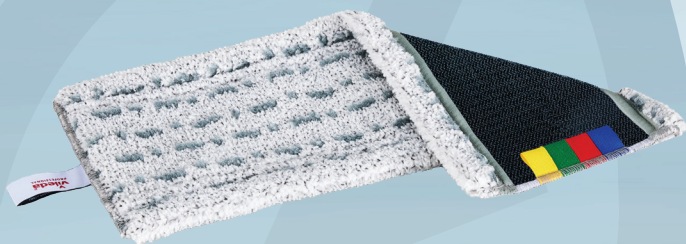

Varenummer 1999917612

Moppe, Vileda Express PRO r-Microlite Max, grå, mikrofiber, 40 cm, 35% genanvendt

- ✓ XL. Maximal effektivitet og ekstra bred, som beskytter paneler og møbler
- ✓ Lavet af 35% genanvendt materiale
- ✓ Farvekodede - til let identificering og individuel tilpasning

Produktbeskrivelse

Kombinationsmoppe til både tør og fugtig rengøring. Denne effektive mikrofiber er særdeles velegnet til glatte, behandlede gulve i miljøer, hvor der stilles særligt høje krav til rengøringskvaliteten. Velegnet på gulve af linoleum, vinyl og lakeret træ.

DRY

MOIST

Specifikationer

Produktbetegnelse	Moppe
Varemærke	Vileda
Vareserie	Express PRO r-Microlite Max
Model	System størrelse 40
Farve	Grå
Egenskaber	Tør, fugt, hook'n'loop
Features	40 cm, 35% genanvendt
Materiale	Mikrofiber
Ingredienser/sammensætning	100% polyester
Længde/dybde	44 cm
Bredde	15 cm
Vægt, netto	88 g
Direktiver, lovgivning og regler	(EU) 2023/988
Vaskeanvisninger	Kan vaskes ved 95°C, men 70°C anbefales. Kan tørretrumbles op til 120°C, men 60°C anbefales. Undgå brug af klor og skyllemiddel, da det forringer sugsevnen. Holder til mindst 500 vaske. Kan krympe op til 2%.
Bortskaffelse af produkt	Kan bortskaffes med almindeligt husholdningsaffald sorteret efter lokale regler.
Bortskaffelse af emballage	Kan genanvendes eller forbrændes.