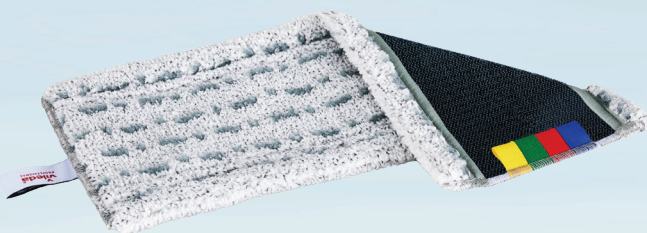

Varenummer 1999917612

vileda
PROFESSIONAL

Moppe, Vileda Express PRO r-Microlite Max, grå, mikrofiber, 40 cm, 35% genanvendt

- ✓ XL. Maximal effektivitet og ekstra bred, som beskytter paneler og møbler
- ✓ Lavet af 35% genanvendt materiale
- ✓ Farvekodede - til let identificering og individuel tilpasning

Produktbeskrivelse

Kombinationsmoppe til både tør og fugtig rengøring. Denne effektive mikrofiber er særdeles velegnet til glatte, behandlede gulve i miljøer, hvor der stilles særligt høje krav til rengøringskvaliteten. Velegnet på gulve af linoleum, vinyl og lakeret træ.

DRY

MOIST

Specifikationer

Produktbetegnelse	Moppe
Varemærke	Vileda
Vareserie	Express PRO r-Microlite Max
Model	System størrelse 40
Farve	Grå
Egenskaber	Tør, fugt, hook'n'loop
Features	40 cm, 35% genanvendt
Materiale	Mikrofiber
Ingredienser/sammensætning	100% polyester
Længde/dybde	44 cm
Bredde	15 cm
Vægt, netto	88 g
Certifikater	Svanemærket.
Svanemærket licensnr.	40830006
Direktiver, lovgivning og regler	(EC) 1907/2006, (EU) 2023/988
Vaskeanvisninger	Kan vaskes ved 95°C, men 70°C anbefales. Kan tørretrumbles op til 120°C, men 60°C anbefales. Undgå brug af klor og skyllemiddel, da det forringer sugeevnen. Holder til mindst 500 vaske. Kan krympe op til 2%.
Bortskaffelse af produkt	Kan bortskaffes med almindeligt husholdningsaffald sorteret efter lokale regler.
Bortskaffelse af emballage	Kan genanvendes eller forbrændes.