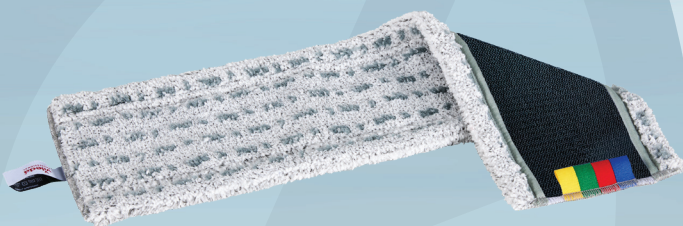

Varenummer 1999917613

vileda
PROFESSIONAL

Tør- og fugtmoppe, Vileda Express PRO r-Microlite Max, grå, mikrofiber, 60 cm, med velcro, 35% genanvendt plast

- ✓ XL. Maximal effektivitet og ekstra bred, som beskytter paneler og møbler
- ✓ Lavet af 35% genanvendt materiale
- ✓ Farvekodede - til let identificering og individuel tilpasning

Produktbeskrivelse

Kombinationsmoppe til både tør og fugtig rengøring. Denne effektive mikrofiber er særdeles velegnet til glatte, behandlede gulve i miljøer, hvor der stilles særligt høje krav til rengøringskvaliteten. Velegnet på gulve af linoleum, vinyl og lakeret træ.

DRY

MOIST

Specifikationer

Produktbetegnelse	Tør- og fugtmoppe
Varemærke	Vileda
Vareserie	Express PRO r-Microlite Max
Model	System størrelse 60
Farve	Grå
Features	60 cm, med velcro, 35% genanvendt plast
Materiale	Mikrofiber
Ingredienser/sammensætning	100% polyester
Vægt, netto	117 g
Direktiver, lovgivning og regler	(EU) 2023/988
Vaskeanvisninger	Kan vaskes ved 95°C, men 70°C anbefales. Kan tørretrumbles op til 120°C, men 60°C anbefales. Undgå brug af klor og skyllemiddel, da det forringer sugsevnen. Holder til mindst 500 vaske. Kan krympe op til 2%.
Bortskaffelse af produkt	Kan bortskaffes med almindeligt husholdningsaffald sorteret efter lokale regler.
Bortskaffelse af emballage	Kan genanvendes eller forbrændes.