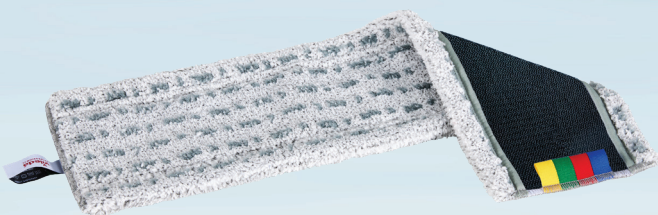

Varenummer 1999917613

Moppe, Vileda Express PRO r-Microlite Max, grå, mikrofiber, 60 cm, 35% genanvendt

- ✓ XL. Maximal effektivitet og ekstra bred, som beskytter paneler og møbler
- ✓ Lavet af 35% genanvendt materiale
- ✓ Farvekodede - til let identificering og individuel tilpasning

Produktbeskrivelse

Kombinationsmoppe til både tør og fugtig rengøring. Denne effektive mikrofiber er særdeles velegnet til glatte, behandlede gulve i miljøer, hvor der stilles særligt høje krav til rengøringskvaliteten. Velegnet på gulve af linoleum, vinyl og lakeret træ.

DRY

MOIST

Specifikationer

Produktbetegnelse	Moppe
Varemærke	Vileda
Vareserie	Express PRO r-Microlite Max
Model	System størrelse 60
Farve	Grå
Egenskaber	Tør, fugt, hook'n'loop
Features	60 cm, 35% genanvendt
Materiale	Mikrofiber
Ingredienser/sammensætning	100% polyester
Længde/dybde	61 cm
Bredde	15 cm
Vægt, netto	117 g
Certifikater	Svanemærket.
Svanemærket licensnr.	40830006
Direktiver, lovgivning og regler	(EC) 1907/2006, (EU) 2023/988
Vaskeanvisninger	Kan vaskes ved 95°C, men 70°C anbefales. Kan tørretrumbles op til 120°C, men 60°C anbefales. Undgå brug af klor og skyllemiddel, da det forringer sugeevnen. Holder til mindst 500 vaske. Kan krympe op til 2%.
Bortskaffelse af produkt	Kan bortskaffes med almindeligt husholdningsaffald sorteret efter lokale regler.
Bortskaffelse af emballage	Kan genanvendes eller forbrændes.

Forpakning

Enhed	Indeholder	Længde	Bredde	Højde	EAN
kl	20 stk	61 cm	17.7 cm	27.2 cm	4023103242159

Svanemærket er et officielt skandinavisk miljømærke. Produkter med det nordiske Svanemærke opfylder strenge miljøkrav med hensyn til råmateriale, produktion, brug, dokumentation og sikkerhed.