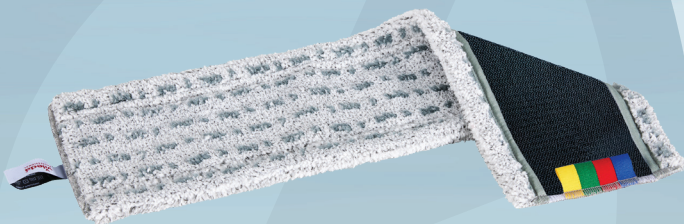

Varenummer 1999917613

Moppe, Vileda Express PRO r-Microlite Max, grå, mikrofiber, 60 cm, 35% genanvendt

- ✓ XL. Maximal effektivitet og ekstra bred, som beskytter paneler og møbler
- ✓ Lavet af 35% genanvendt materiale
- ✓ Farvekodede - til let identificering og individuel tilpasning

Produktbeskrivelse

Kombinationsmoppe til både tør og fugtig rengøring. Denne effektive mikrofiber er særdeles velegnet til glatte, behandlede gulve i miljøer, hvor der stilles særligt høje krav til rengøringskvaliteten. Velegnet på gulve af linoleum, vinyl og lakeret træ.

DRY

MOIST

Specifikationer

Produktbetegnelse	Moppe
Varemærke	Vileda
Vareserie	Express PRO r-Microlite Max
Model	System størrelse 60
Farve	Grå
Egenskaber	Tør, fugt, hook'n'loop
Features	60 cm, 35% genanvendt
Materiale	Mikrofiber
Ingredienser/sammensætning	100% polyester
Længde/dybde	61 cm
Bredde	15 cm
Vægt, netto	117 g
Direktiver, lovgivning og regler	(EU) 2023/988
Vaskeanvisninger	Kan vaskes ved 95°C, men 70°C anbefales. Kan tørretrumbles op til 120°C, men 60°C anbefales. Undgå brug af klor og skyllemiddel, da det forringer sugsevnen. Holder til mindst 500 vaske. Kan krympe op til 2%.
Bortskaffelse af produkt	Kan bortskaffes med almindeligt husholdningsaffald sorteret efter lokale regler.
Bortskaffelse af emballage	Kan genanvendes eller forbrændes.