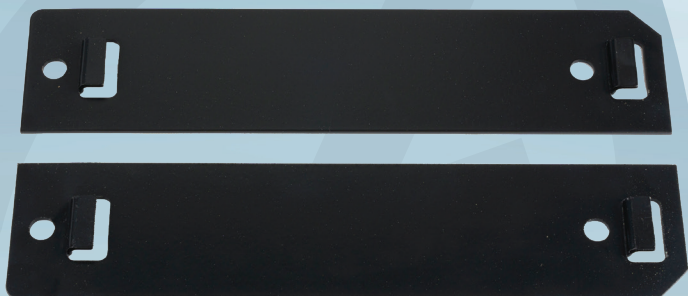

Varenummer 1999918573

Vægbeslag, sort mat, pulverlakeret stål, til affaldsspand 20 l

✓ Stabil og nem vægmontering

Produktbeskrivelse

Vægbeslag til montering af affaldsspande. Der skal bruges et beslag pr affaldsspand. Beslagene fastgøres til væggen, og herefter løftes affaldsspanden op på beslagets 2 kroge. (1 stk. består af 1 par)

Specifikationer

Produktbetegnelse	Vægbeslag
Sekundær farve	Sort mat
Features	Til affaldsspand 20 l
Materiale	Pulverlakeret stål
Direktiver, lovgivning og regler	(EU) 2023/988
Bortskaffelse af produkt	Sorteres som Metal
Bortskaffelse af emballage	Kan bortskaffes med almindeligt husholdningsaffald sorteret efter lokale regler.

Forpakning

Enhed	Indeholder	Længde	Bredde	Højde	EAN
stk	1 stk				8713631207244

Affaldsspand til vægmontering.