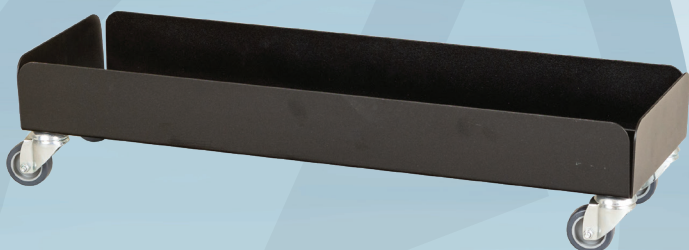

Varenummer 1999919902

Spandvogn, Tina Trolleys, pulverlakeret stål, til 3x15 l avedørespande, med 4 hjul

- ✓ 4 hjul
- ✓ pulverlakeret stål
- ✓

Produktbeskrivelse

Kommer senere

Specifikationer

Produktbetegnelse	Spandvogn
Varemærke	Tina Trolleys
Features	Til 3x15 l avedørespande, med 4 hjul
Materiale	Pulverlakeret stål
Længde/dybde	708 mm
Bredde	210 mm
Højde	150 mm
Vægt, netto	5.35 kg
Direktiver, lovgivning og regler	(EU) 2023/988

Forpakning

Enhed	Indeholder	Længde	Bredde	Højde	EAN
kll	1 stk	73.7 cm	25.7 cm	16 cm	
stk	1 stk				