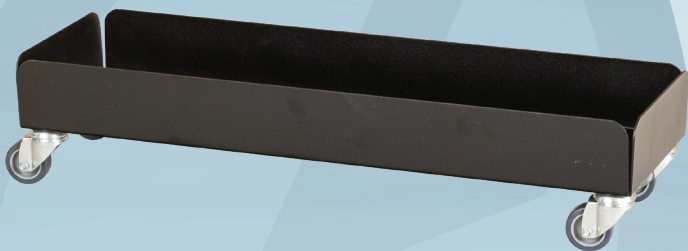

Varenummer 1999919902

Spandvogn, Tina Trolleys, pulverlakeret stål, til 3x15 l avidørespande, med 4 hjul

- ✓ 4 hjul
- ✓ pulverlakeret stål
- ✓ 3 separate rum

Produktbeskrivelse

Denne praktiske spandvogn fra Tina Trolleys er den perfekte løsning til effektiv affaldssortering. Vognen er fremstillet af holdbart pulverlakeret stål og er udstyret med 4 hjul, der gør den let at manøvrere. Bemærk: Affaldsspandene medfølger ikke.

Specifikationer

Produktbetegnelse	Spandvogn
Varemærke	Tina Trolleys
Features	Til 3x15 l avidørespande, med 4 hjul
Materiale	Pulverlakeret stål
Længde/dybde	708 mm
Bredde	210 mm
Højde	150 mm
Vægt, netto	5.35 kg
Direktiver, lovgivning og regler	(EU) 2023/988