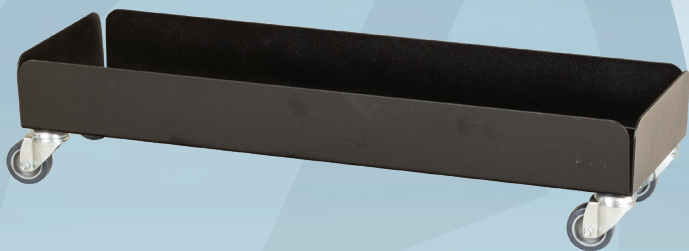

Varenummer 1999919902

Spandvogn, Tina Trolleys, pulverlakeret stål, til 3x15 l avedørespande, med 4 hjul

## Specifikationer

Produktbetegnelse	Spandvogn
Varemærke	Tina Trolleys
Features	Til 3x15 l avedørespande, med 4 hjul
Materiale	Pulverlakeret stål
Længde/dybde	708 mm
Bredde	210 mm
Højde	150 mm
Vægt, netto	5.35 kg
Direktiver, lovgivning og regler	(EU) 2023/988