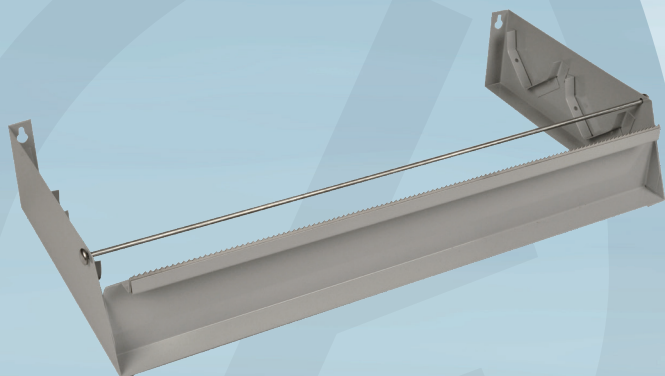

Varenummer 2616

cater.Line

## Dispenser, ABENA Cater-Line, 45cm x 16x8m, sølv, stål, dobbelt

- ✓ Kan vægmonteres
- ✓ Kan anvendes til både madfilm og alufolie

### Produktbeskrivelse

Vores ABENA Cater-Line dispenser er særligt udviklet til det industrielle køkken, hvor praktiske og effektive løsninger kan være med til at skabe rammerne for et godt arbejdsmiljø og glidende arbejdsgange. Dispenseren er udstyret med et praktisk og smart savklinge, som gør det nemt og hurtigt at skære madfilmen eller alufolien i de ønskede længder. Savklingen sikrer præcis afskæring, uden at filmen eller folien bliver revet itu. Hurtigt, praktisk og enkelt.

### Specifikationer

Produktbetegnelse	Dispenser
Varemærke	ABENA
Vareserie	Cater-Line
Farve	Sølv
Features	Dobbelt
Materiale	Stål
Længde/dybde	45 cm
Bredde	16 m
Højde	8 m
Vægt, netto	1.077 kg
Vægt, brutto	1.338 kg
Direktiver, lovgivning og regler	(EU) 2023/988
Sikkerhedsforskrifter og advarsler	Farligt legetøj for børn. Må ikke anvendes i almindelig ovn eller mikrobølgeovn.
Opbevaringsinstruktioner	Opbevares rent og tørt.
Bortskaffelse af produkt	Kan bortskaffes med almindeligt husholdningsaffald sorteret efter lokale regler.
Bortskaffelse af emballage	Kan genanvendes eller forbrændes.