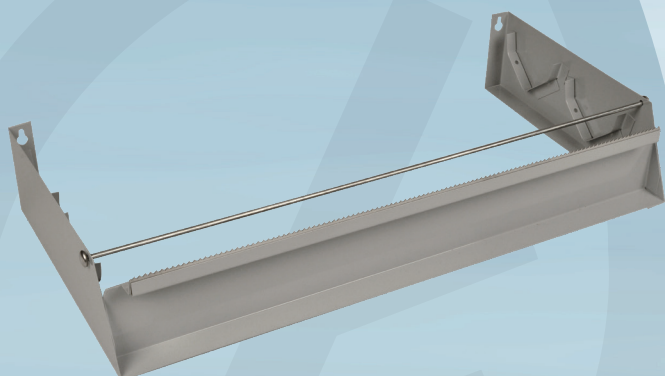

Varenummer 2616

cater.Line

Dispenser, ABENA Cater-Line, 45cm x 16x8m, sølv, stål, dobbelt, m/savklinge, til film

- ✓ Kan vægmonteres
- ✓ Kan anvendes til både madfilm og alufolie

Produktbeskrivelse

Vores ABENA Cater-Line dispenser er særligt udviklet til det industrielle køkken, hvor praktiske og effektive løsninger kan være med til at skabe rammerne for et godt arbejdsmiljø og glidende arbejdsgange. Dispenseren er udstyret med et praktisk og smart savklinge, som gør det nemt og hurtigt at skære madfilmen eller alufolien i de ønskede længder. Savklingen sikrer præcis afskæring, uden at filmen eller folien bliver revet itu. Hurtigt, praktisk og enkelt.

Specifikationer

Produktbetegnelse	Dispenser
Varemærke	ABENA
Vareserie	Cater-Line
Farve	Sølv
Features	Dobbelt, m/savklinge, til film
Materiale	Stål
Længde/dybde	45 cm
Bredde	16 m
Højde	8 m
Vægt, netto	1.077 kg
Vægt, brutto	1.338 kg
Direktiver, lovgivning og regler	(EU) 2023/988
Sikkerhedsforskrifter og advarsler	Pas på fingre – skarpe genstande.
Opbevaringsinstruktioner	Opbevares rent og tørt.
Bortskaffelse af produkt	Kan bortskaffes med almindeligt husholdningsaffald sorteret efter lokale regler.
Bortskaffelse af emballage	Kan genanvendes eller forbrændes.