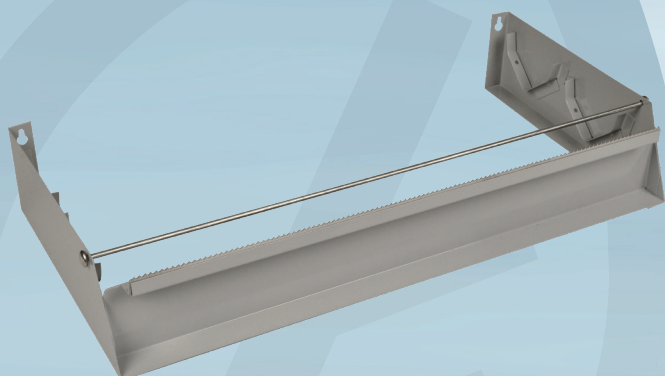

Varenummer 2616

cater.Line

## Dispenser, ABENA Cater-Line, 45cm x 16x8m, sølv, stål, dobbelt, m/savklinge, til film

- ✓ Kan vægmonteres
- ✓ Kan anvendes til både madfilm og alufolie

### Produktbeskrivelse

Vores ABENA Cater-Line dispenser er særligt udviklet til det industrielle køkken, hvor praktiske og effektive løsninger kan være med til at skabe rammerne for et godt arbejdsmiljø og glidende arbejdsgange. Dispenseren er udstyret med et praktisk og smart savklinge, som gør det nemt og hurtigt at skære madfilmen eller alufolien i de ønskede længder. Savklingen sikrer præcis afskæring, uden at filmen eller folien bliver revet itu. Hurtigt, praktisk og enkelt.

### Specifikationer

Produktbetegnelse	Dispenser
Varemærke	ABENA
Vareserie	Cater-Line
Farve	Sølv
Features	Dobbelt, m/savklinge, til film
Materiale	Stål
Længde/dybde	45 cm
Bredde	16 m
Højde	8 m
Vægt, netto	1.077 kg
Vægt, brutto	1.338 kg
Direktiver, lovgivning og regler	(EU) 2023/988
Sikkerhedsforskrifter og advarsler	Pas på fingre – skarpe genstande.
Opbevaringsinstruktioner	Opbevares rent og tørt.
Bortskaffelse af produkt	Kan bortskaffes med almindeligt husholdningsaffald sorteret efter lokale regler.
Bortskaffelse af emballage	Kan genanvendes eller forbrændes.