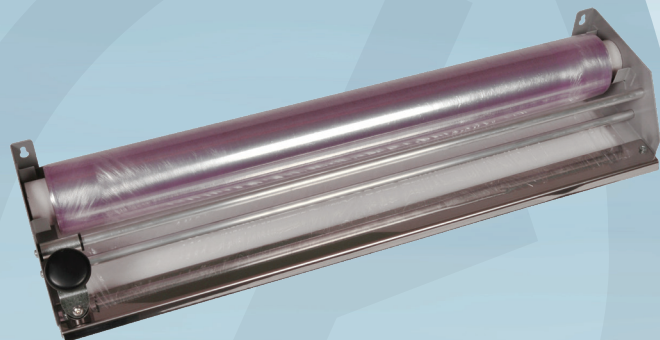

Varenummer 2617

cater.Line

Dispenser, ABENA Cater-Line, 60x20x11cm, sølv, rustfrit stål, med rulleskær, til film

- ✓ Præcis afskæring
- ✓ Nem og hurtig at betjene
- ✓ Ingen savtakker at skære sig på

Produktbeskrivelse

Vores ABENA Cater-Line dispenser er særligt udviklet til det industrielle køkken, hvor praktiske og effektive løsninger kan være med til at skabe rammerne for et godt arbejdsmiljø og glidende arbejdsgange. Dispenseren er udstyret med et praktisk og smart rulleskær, som gør det nemt og hurtigt at skære madfilmen eller alufolien i de ønskede længder. Rulleskæret sikrer præcis afskæring, uden at filmen eller folien bliver revet itu. Hurtigt, praktisk og enkelt.

Specifikationer

| | |
|------------------------------------|--|
| Produktbetegnelse | Dispenser |
| Varemærke | ABENA |
| Vareserie | Cater-Line |
| Farve | Sølv |
| Features | Med rulleskær, til film |
| Materiale | Rustfrit stål |
| Længde/dybde | 60 cm |
| Bredde | 20 cm |
| Højde | 11 cm |
| Vægt, netto | 1.937 kg |
| Vægt, brutto | 1.942 kg |
| Direktiver, lovgivning og regler | (EU) 2023/988 |
| Sikkerhedsforskrifter og advarsler | Farligt legetøj for børn. Må ikke anvendes i almindelig ovn eller mikrobølgeovn. |
| Opbevaringsinstruktioner | Opbevares rent og tørt. |
| Bortskaffelse af produkt | Kan bortskaffes med almindeligt husholdningsaffald sorteret efter lokale regler. |
| Bortskaffelse af emballage | Kan genanvendes eller forbrændes. |