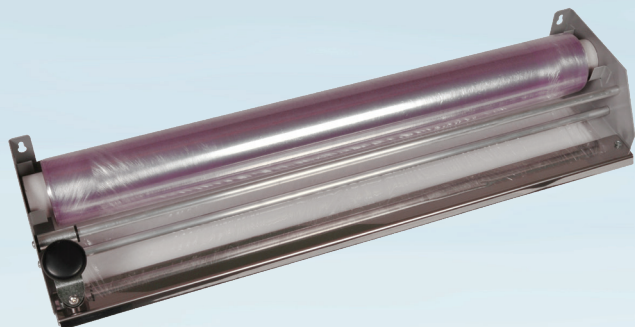

Varenummer 2617

ABENA® cater.Line

Dispenser, ABENA Cater-Line, 60x20x11cm, sølv, rustfrit stål, m/rulleskær, til film

- ✓ Præcis afskæring
- ✓ Nem og hurtig at betjene
- ✓ Ingen savtakker at skære sig på

Produktbeskrivelse

Vores ABENA Cater-Line dispenser er særligt udviklet til det industrielle køkken, hvor praktiske og effektive løsninger kan være med til at skabe rammerne for et godt arbejdsmiljø og glidende arbejdsgange. Dispenseren er udstyret med et praktisk og smart rulleskær, som gør det nemt og hurtigt at skære madfilmen eller alufolien i de ønskede længder. Rulleskæret sikrer præcis afskæring, uden at filmen eller folien bliver revet itu. Hurtigt, praktisk og enkelt.

Specifikationer

Produktbetegnelse	Dispenser
Varemærke	ABENA
Vareserie	Cater-Line
Farve	Sølv
Features	M/rulleskær, til film
Materiale	Rustfrit stål
Længde/dybde	60 cm
Bredde	20 cm
Højde	11 cm
Vægt, netto	1.937 kg
Vægt, brutto	1.942 kg
Direktiver, lovgivning og regler	(EU) 2023/988
Sikkerhedsforskrifter og advarsler	Pas på fingre - skarpe genstande.
Opbevaringsinstruktioner	Opbevares rent og tørt.
Bortskaffelse af produkt	Kan bortskaffes med almindeligt husholdningsaffald sorteret efter lokale regler.
Bortskaffelse af emballage	Kan genanvendes eller forbrændes.