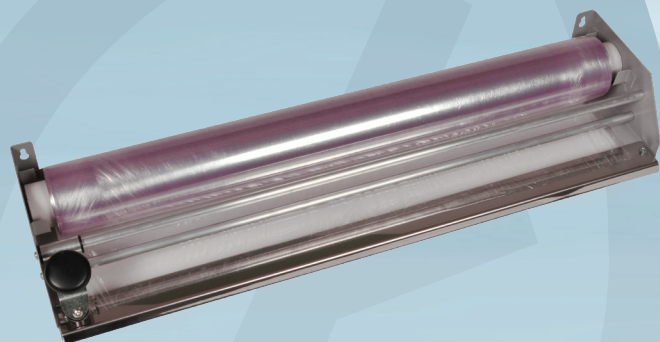

Varenummer 2617

cater.Line

Dispenser, ABENA Cater-Line, 60x20x11cm, sølv, rustfrit stål, m/ rulleskær, til film

- ✓ Præcis afskæring
- ✓ Nem og hurtig at betjene
- ✓ Ingen savtakker at skære sig på

Produktbeskrivelse

Vores ABENA Cater-Line dispenser er særligt udviklet til det industrielle køkken, hvor praktiske og effektive løsninger kan være med til at skabe rammerne for et godt arbejdsmiljø og glidende arbejdsgange. Dispenseren er udstyret med et praktisk og smart rulleskær, som gør det nemt og hurtigt at skære madfilmen eller alufolien i de ønskede længder. Rulleskæret sikrer præcis afskæring, uden at filmen eller folien bliver revet itu. Hurtigt, praktisk og enkelt.

Specifikationer

Produktbetegnelse	Dispenser
Varemærke	ABENA
Vareserie	Cater-Line
Farve	Sølv
Features	M/rulleskær, til film
Materiale	Rustfrit stål
Længde/dybde	60 cm
Bredde	20 cm
Højde	11 cm
Vægt, netto	1.937 kg
Vægt, brutto	1.942 kg
Direktiver, lovgivning og regler	(EU) 2023/988
Sikkerhedsforskrifter og advarsler	Pas på fingre – skarpe genstande.
Opbevaringsinstruktioner	Opbevares rent og tørt.
Bortskaffelse af produkt	Kan bortskaffes med almindeligt husholdningsaffald sorteret efter lokale regler.
Bortskaffelse af emballage	Kan genanvendes eller forbrændes.