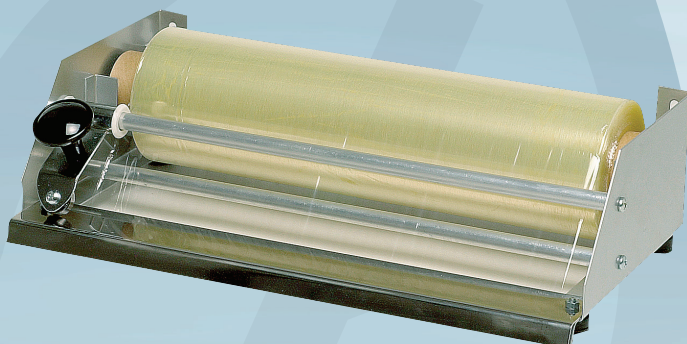

Varenummer 2618

cater.Line

Dispenser, ABENA Cater-Line, 30x16x9cm, sølv, rustfrit stål, m/ rulleskær, til film

- ✓ Præcis afskæring
- ✓ Nem og hurtig at betjene
- ✓ Ingen savtakker at skære sig på

Produktbeskrivelse

Vores ABENA Cater-Line dispenser er særligt udviklet til det industrielle køkken, hvor praktiske og effektive løsninger kan være med til at skabe rammerne for et godt arbejdsmiljø og glidende arbejdsgange. Dispenseren er udstyret med et praktisk og smart rulleskær, som gør det nemt og hurtigt at skære madfilmen eller alufolien i de ønskede længder. Rulleskæret sikrer præcis afskæring, uden at filmen eller folien bliver revet itu. Hurtigt, praktisk og enkelt.

Specifikationer

| | |
|------------------------------------|--|
| Produktbetegnelse | Dispenser |
| Varemærke | ABENA |
| Vareserie | Cater-Line |
| Farve | Sølv |
| Features | M/rulleskær, til film |
| Materiale | Rustfrit stål |
| Længde/dybde | 30 cm |
| Bredde | 16 cm |
| Højde | 9 cm |
| Vægt, netto | 860 g |
| Vægt, brutto | 864 g |
| Direktiver, lovgivning og regler | (EU) 2023/988 |
| Sikkerhedsforskrifter og advarsler | Pas på fingre – skarpe genstande. |
| Opbevaringsinstruktioner | Opbevares rent og tørt. |
| Bortskaffelse af produkt | Kan bortskaffes med almindeligt husholdningsaffald sorteret efter lokale regler. |
| Bortskaffelse af emballage | Kan genanvendes eller forbrændes. |