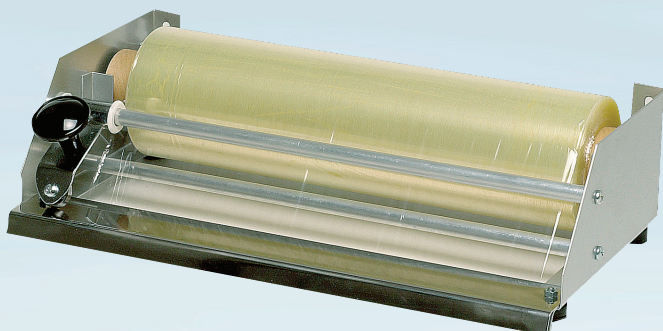

Varenummer 2618

ABENA® cater.Line

Dispenser, ABENA Cater-Line, 30x16x9cm, sølv, rustfrit stål, m/rulleskær, til film

- ✓ Præcis afskæring
- ✓ Nem og hurtig at betjene
- ✓ Ingen savtakker at skære sig på

Produktbeskrivelse

Vores ABENA Cater-Line dispenser er særligt udviklet til det industrielle køkken, hvor praktiske og effektive løsninger kan være med til at skabe rammerne for et godt arbejdsmiljø og glidende arbejdsgange. Dispenseren er udstyret med et praktisk og smart rulleskær, som gør det nemt og hurtigt at skære madfilmen eller alufolien i de ønskede længder. Rulleskæret sikrer præcis afskæring, uden at filmen eller folien bliver revet itu. Hurtigt, praktisk og enkelt.

Specifikationer

Produktbetegnelse	Dispenser
Varemærke	ABENA
Vareserie	Cater-Line
Farve	Sølv
Features	M/rulleskær, til film
Materiale	Rustfrit stål
Længde/dybde	30 cm
Bredde	16 cm
Højde	9 cm
Vægt, netto	860 g
Vægt, brutto	864 g
Direktiver, lovgivning og regler	(EU) 2023/988
Sikkerhedsforskrifter og advarsler	Pas på fingre - skarpe genstande.
Opbevaringsinstruktioner	Opbevares rent og tørt.
Bortskaffelse af produkt	Kan bortskaffes med almindeligt husholdningsaffald sorteret efter lokale regler.
Bortskaffelse af emballage	Kan genanvendes eller forbrændes.