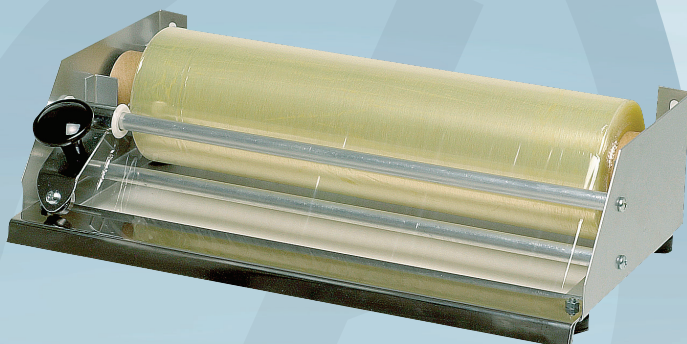

Varenummer 2618

cater.Line

Dispenser, ABENA Cater-Line, 30x16x9cm, sølv, rustfrit stål, med rulleskær, til film

- ✓ Præcis afskæring
- ✓ Nem og hurtig at betjene
- ✓ Ingen savtakker at skære sig på

Produktbeskrivelse

Vores ABENA Cater-Line dispenser er særligt udviklet til det industrielle køkken, hvor praktiske og effektive løsninger kan være med til at skabe rammerne for et godt arbejdsmiljø og glidende arbejdsgange. Dispenseren er udstyret med et praktisk og smart rulleskær, som gør det nemt og hurtigt at skære madfilmen eller alufolien i de ønskede længder. Rulleskæret sikrer præcis afskæring, uden at filmen eller folien bliver revet itu. Hurtigt, praktisk og enkelt.

Specifikationer

Produktbetegnelse	Dispenser
Varemærke	ABENA
Vareserie	Cater-Line
Farve	Sølv
Features	Med rulleskær, til film
Materiale	Rustfrit stål
Længde/dybde	30 cm
Bredde	16 cm
Højde	9 cm
Vægt, netto	860 g
Vægt, brutto	864 g
Direktiver, lovgivning og regler	(EU) 2023/988
Sikkerhedsforskrifter og advarsler	Farligt legetøj for børn. Må ikke anvendes i almindelig ovn eller mikrobølgeovn.
Opbevaringsinstruktioner	Opbevares rent og tørt.
Bortskaffelse af produkt	Kan bortskaffes med almindeligt husholdningsaffald sorteret efter lokale regler.
Bortskaffelse af emballage	Kan genanvendes eller forbrændes.