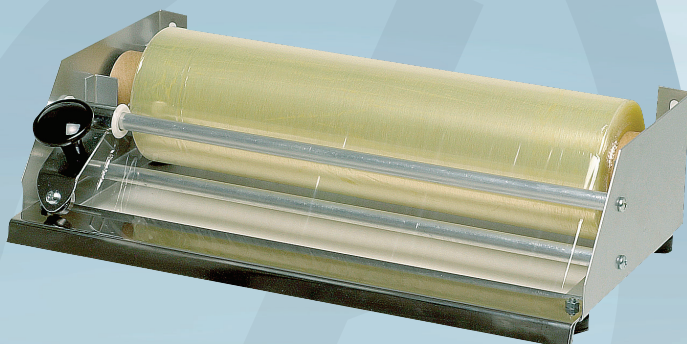

Varenummer 2618

cater.Line

Dispenser, ABENA Cater-Line, 30x16x9cm, sølv, rustfrit stål, m/ rulleskær, til film

- ✓ Præcis afskæring
- ✓ Nem og hurtig at betjene
- ✓ Ingen savtakker at skære sig på

Produktbeskrivelse

Vores ABENA Cater-Line dispenser er særligt udviklet til det industrielle køkken, hvor praktiske og effektive løsninger kan være med til at skabe rammerne for et godt arbejdsmiljø og glidende arbejdsgange. Dispenseren er udstyret med et praktisk og smart rulleskær, som gør det nemt og hurtigt at skære madfilmen eller alufolien i de ønskede længder. Rulleskæret sikrer præcis afskæring, uden at filmen eller folien bliver revet itu. Hurtigt, praktisk og enkelt.

Specifikationer

Produktbetegnelse	Dispenser
Varemærke	ABENA
Vareserie	Cater-Line
Farve	Sølv
Features	M/rulleskær, til film
Materiale	Rustfrit stål
Længde/dybde	30 cm
Bredde	16 cm
Højde	9 cm
Vægt, netto	860 g
Vægt, brutto	864 g
Direktiver, lovgivning og regler	(EU) 2023/988
Sikkerhedsforskrifter og advarsler	Pas på fingre – skarpe genstande.
Opbevaringsinstruktioner	Opbevares rent og tørt.
Bortskaffelse af produkt	Kan bortskaffes med almindeligt husholdningsaffald sorteret efter lokale regler.
Bortskaffelse af emballage	Kan genanvendes eller forbrændes.