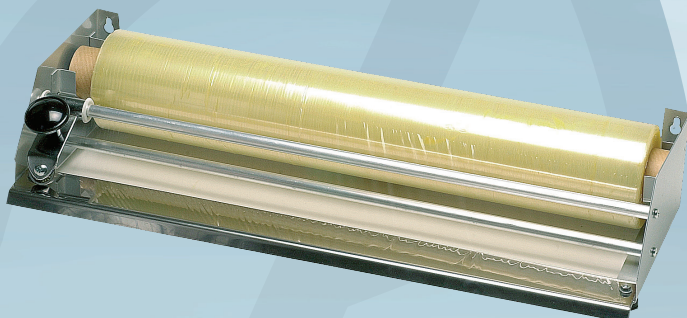

Varenummer 2619

cater.Line

## Dispenser, ABENA Cater-Line, 45x18x9cm, sølv, rustfrit stål, m/ rulleskær, til film

- ✓ Præcis afskæring
- ✓ Nem og hurtig at betjene
- ✓ Ingen savtakker at skære sig på

### Produktbeskrivelse

Vores ABENA Cater-Line dispenser er særligt udviklet til det industrielle køkken, hvor praktiske og effektive løsninger kan være med til at skabe rammerne for et godt arbejdsmiljø og glidende arbejdsgange. Dispenseren er udstyret med et praktisk og smart rulleskær, som gør det nemt og hurtigt at skære madfilmen eller alufolien i de ønskede længder. Rulleskæret sikrer præcis afskæring, uden at filmen eller folien bliver revet itu. Hurtigt, praktisk og enkelt.

### Specifikationer

Produktbetegnelse	Dispenser
Varemærke	ABENA
Vareserie	Cater-Line
Farve	Sølv
Features	M/rulleskær, til film
Materiale	Rustfrit stål
Længde/dybde	45 cm
Bredde	18 cm
Højde	9 cm
Vægt, netto	1.08 kg
Vægt, brutto	1.08 kg
Direktiver, lovgivning og regler	(EU) 2023/988
Sikkerhedsforskrifter og advarsler	Pas på fingre – skarpe genstande.
Opbevaringsinstruktioner	Opbevares rent og tørt.
Bortskaffelse af produkt	Kan bortskaffes med almindeligt husholdningsaffald sorteret efter lokale regler.
Bortskaffelse af emballage	Kan genanvendes eller forbrændes.