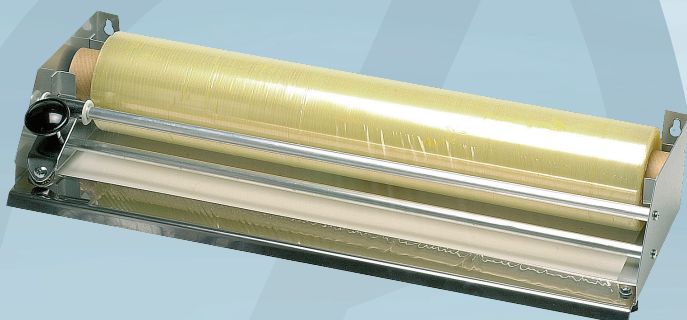

Varenummer 2619

cater.Line

Dispenser, ABENA Cater-Line, 45x18x9cm, sølv, rustfrit stål, m/ rulleskær, til film

- ✓ Præcis afskæring
- ✓ Nem og hurtig at betjene
- ✓ Ingen savtakker at skære sig på

Produktbeskrivelse

Vores ABENA Cater-Line dispenser er særligt udviklet til det industrielle køkken, hvor praktiske og effektive løsninger kan være med til at skabe rammerne for et godt arbejdsmiljø og glidende arbejdsgange. Dispenseren er udstyret med et praktisk og smart rulleskær, som gør det nemt og hurtigt at skære madfilmen eller alufolien i de ønskede længder. Rulleskæret sikrer præcis afskæring, uden at filmen eller folien bliver revet itu. Hurtigt, praktisk og enkelt.

Specifikationer

Produktbetegnelse	Dispenser
Varemærke	ABENA
Vareserie	Cater-Line
Farve	Sølv
Features	M/rulleskær, til film
Materiale	Rustfrit stål
Længde/dybde	45 cm
Bredde	18 cm
Højde	9 cm
Vægt, netto	1.08 kg
Vægt, brutto	1.08 kg
Direktiver, lovgivning og regler	(EU) 2023/988
Sikkerhedsforskrifter og advarsler	Pas på fingre – skarpe genstande.
Opbevaringsinstruktioner	Opbevares rent og tørt.
Bortskaffelse af produkt	Kan bortskaffes med almindeligt husholdningsaffald sorteret efter lokale regler.
Bortskaffelse af emballage	Kan genanvendes eller forbrændes.