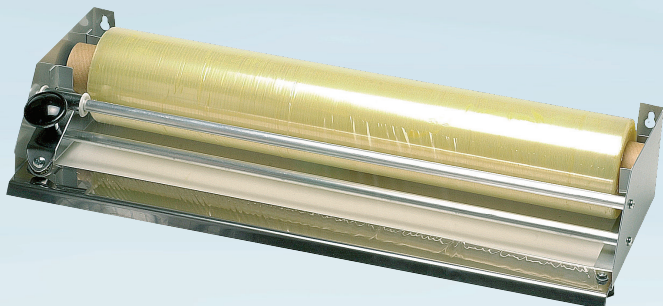

Varenummer 2619

ABENA® cater.Line

Dispenser, ABENA Cater-Line, 45x18x9cm, sølv, rustfrit stål, m/rulleskær, til film

- ✓ Præcis afskæring
- ✓ Nem og hurtig at betjene
- ✓ Ingen savtakker at skære sig på

Produktbeskrivelse

Vores ABENA Cater-Line dispenser er særligt udviklet til det industrielle køkken, hvor praktiske og effektive løsninger kan være med til at skabe rammerne for et godt arbejdsmiljø og glidende arbejdsgange. Dispenseren er udstyret med et praktisk og smart rulleskær, som gør det nemt og hurtigt at skære madfilmen eller alufolien i de ønskede længder. Rulleskæret sikrer præcis afskæring, uden at filmen eller folien bliver revet itu. Hurtigt, praktisk og enkelt.

Specifikationer

Produktbetegnelse	Dispenser
Varemærke	ABENA
Vareserie	Cater-Line
Farve	Sølv
Features	M/rulleskær, til film
Materiale	Rustfrit stål
Længde/dybde	45 cm
Bredde	18 cm
Højde	9 cm
Vægt, netto	1.08 kg
Vægt, brutto	1.08 kg
Direktiver, lovgivning og regler	(EU) 2023/988
Sikkerhedsforskrifter og advarsler	Pas på fingre - skarpe genstande.
Opbevaringsinstruktioner	Opbevares rent og tørt.
Bortskaffelse af produkt	Kan bortskaffes med almindeligt husholdningsaffald sorteret efter lokale regler.
Bortskaffelse af emballage	Kan genanvendes eller forbrændes.