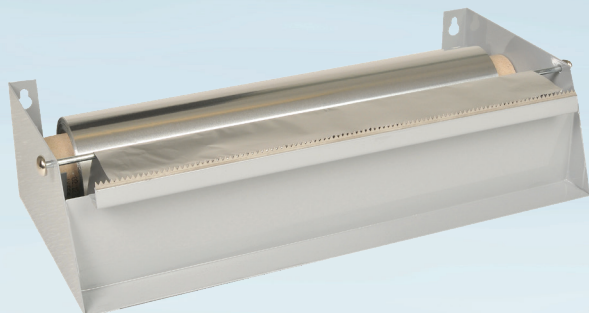

Varenummer 2620

ABENA® cater.Line

Dispenser, ABENA Cater-Line, 30x16x8cm, sølv, stål, m/savklinge, til film

- ✓ Kan vægmonteres
- ✓ Kan anvendes til både madfilm og alufolie

Produktbeskrivelse

Vores ABENA Cater-Line dispenser er særligt udviklet til det industrielle køkken, hvor praktiske og effektive løsninger kan være med til at skabe rammerne for et godt arbejdsmiljø og glidende arbejdsgange. Dispenseren er udstyret med et praktisk og smart savklinge, som gør det nemt og hurtigt at skære madfilmen eller alufolien i de ønskede længder. Savklingen sikrer præcis afskæring, uden at filmen eller folien bliver revet itu. Hurtigt, praktisk og enkelt.

Specifikationer

Produktbetegnelse	Dispenser
Varemærke	ABENA
Vareserie	Cater-Line
Farve	Sølv
Features	M/savklinge, til film
Materiale	Stål
Længde/dybde	30 cm
Bredde	16 cm
Højde	8 cm
Vægt, netto	720 g
Vægt, brutto	820 g
Direktiver, lovgivning og regler	(EU) 2023/988
Sikkerhedsforskrifter og advarsler	Pas på fingre - skarpe genstande.
Opbevaringsinstruktioner	Opbevares rent og tørt.
Bortskaffelse af produkt	Kan bortskaffes med almindeligt husholdningsaffald sorteret efter lokale regler.
Bortskaffelse af emballage	Kan genanvendes eller forbrændes.