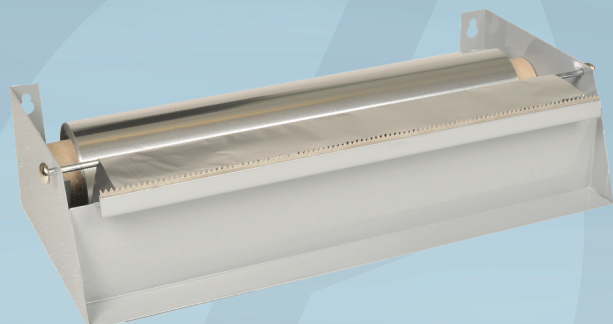

Varenummer 2620

cater.Line

## Dispenser, ABENA Cater-Line, 30x16x8cm, sølv, stål, m/savklinge, til film

- ✓ Kan vægmonteres
- ✓ Kan anvendes til både madfilm og alufolie

### Produktbeskrivelse

Vores ABENA Cater-Line dispenser er særligt udviklet til det industrielle køkken, hvor praktiske og effektive løsninger kan være med til at skabe rammerne for et godt arbejdsmiljø og glidende arbejdsgange. Dispenseren er udstyret med et praktisk og smart savklinge, som gør det nemt og hurtigt at skære madfilmen eller alufolien i de ønskede længder. Savklingen sikrer præcis afskæring, uden at filmen eller folien bliver revet itu. Hurtigt, praktisk og enkelt.

### Specifikationer

Produktbetegnelse	Dispenser
Varemærke	ABENA
Vareserie	Cater-Line
Farve	Sølv
Features	M/savklinge, til film
Materiale	Stål
Længde/dybde	30 cm
Bredde	16 cm
Højde	8 cm
Vægt, netto	760 g
Vægt, brutto	860 g
Direktiver, lovgivning og regler	(EU) 2023/988
Sikkerhedsforskrifter og advarsler	Pas på fingre – skarpe genstande.
Opbevaringsinstruktioner	Opbevares rent og tørt.
Bortskaffelse af produkt	Kan bortskaffes med almindeligt husholdningsaffald sorteret efter lokale regler.
Bortskaffelse af emballage	Kan genanvendes eller forbrændes.