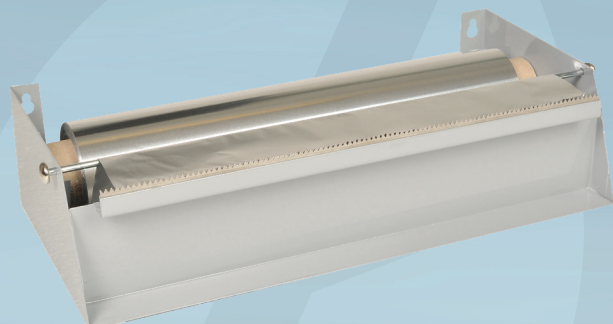

Varenummer 2620

cater.Line

Dispenser, ABENA Cater-Line, 30x16x8cm, sølv, stål, savklinge

- ✓ Kan vægmonteres
- ✓ Kan anvendes til både madfilm og alufolie

Produktbeskrivelse

Vores ABENA Cater-Line dispenser er særligt udviklet til det industrielle køkken, hvor praktiske og effektive løsninger kan være med til at skabe rammerne for et godt arbejdsmiljø og glidende arbejds gange. Dispenseren er udstyret med et praktisk og smart savklinge, som gør det nemt og hurtigt at skære madfilmen eller alufolien i de ønskede længder. Savklingen sikrer præcis afskæring, uden at filmen eller folien bliver revet itu. Hurtigt, praktisk og enkelt.

Specifikationer

Produktbetegnelse	Dispenser
Varemærke	ABENA
Vareserie	Cater-Line
Farve	Sølv
Features	Savklinge
Materiale	Stål
Længde/dybde	30 cm
Bredde	16 cm
Højde	8 cm
Vægt, netto	760 g
Vægt, brutto	860 g
Sikkerhedsforskrifter og advarsler	Farligt legetøj for børn. Må ikke anvendes i almindelig ovn eller mikrobølgeovn.
Opbevaringsinstruktioner	Opbevares rent og tørt.
Bortskaffelse af produkt	Kan bortskaffes med almindeligt husholdningsaffald.
Bortskaffelse af emballage	Kan genbruges eller forbrændes.