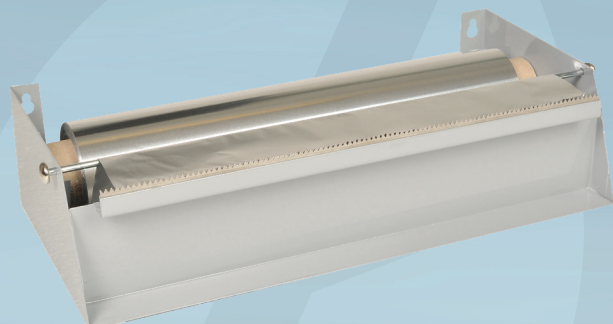

Varenummer 2620

cater.Line

Dispenser, ABENA Cater-Line, 30x16x8cm, sølv, stål, m/savklinge, til film

- ✓ Kan vægmonteres
- ✓ Kan anvendes til både madfilm og alufolie

Produktbeskrivelse

Vores ABENA Cater-Line dispenser er særligt udviklet til det industrielle køkken, hvor praktiske og effektive løsninger kan være med til at skabe rammerne for et godt arbejdsmiljø og glidende arbejdsgange. Dispenseren er udstyret med et praktisk og smart savklinge, som gør det nemt og hurtigt at skære madfilmen eller alufolien i de ønskede længder. Savklingen sikrer præcis afskæring, uden at filmen eller folien bliver revet itu. Hurtigt, praktisk og enkelt.

Specifikationer

Produktbetegnelse	Dispenser
Varemærke	ABENA
Vareserie	Cater-Line
Farve	Sølv
Features	M/savklinge, til film
Materiale	Stål
Længde/dybde	30 cm
Bredde	16 cm
Højde	8 cm
Vægt, netto	760 g
Vægt, brutto	860 g
Direktiver, lovgivning og regler	(EU) 2023/988
Sikkerhedsforskrifter og advarsler	Pas på fingre – skarpe genstande.
Opbevaringsinstruktioner	Opbevares rent og tørt.
Bortskaffelse af produkt	Kan bortskaffes med almindeligt husholdningsaffald sorteret efter lokale regler.
Bortskaffelse af emballage	Kan genanvendes eller forbrændes.