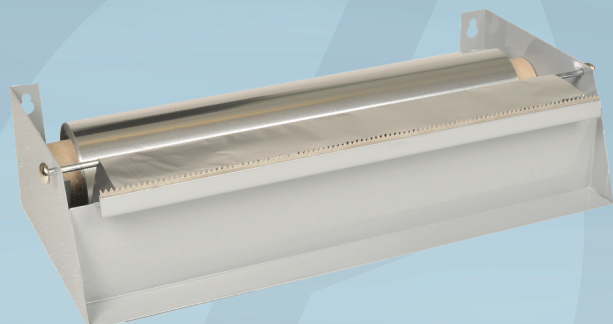

Varenummer 2620

cater.Line

## Dispenser, ABENA Cater-Line, 30x16x8cm, sølv, stål, savklinge

- ✓ Kan vægmonteres
- ✓ Kan anvendes til både madfilm og alufolie

### Produktbeskrivelse

Vores ABENA Cater-Line dispenser er særligt udviklet til det industrielle køkken, hvor praktiske og effektive løsninger kan være med til at skabe rammerne for et godt arbejdsmiljø og glidende arbejdsgange. Dispenseren er udstyret med et praktisk og smart savklinge, som gør det nemt og hurtigt at skære madfilmen eller alufolien i de ønskede længder. Savklingen sikrer præcis afskæring, uden at filmen eller folien bliver revet itu. Hurtigt, praktisk og enkelt.

### Specifikationer

Produktbetegnelse	Dispenser
Varemærke	ABENA
Vareserie	Cater-Line
Farve	Sølv
Features	Savklinge
Materiale	Stål
Længde/dybde	30 cm
Bredde	16 cm
Højde	8 cm
Vægt, netto	760 g
Vægt, brutto	860 g
Direktiver, lovgivning og regler	(EU) 2023/988
Sikkerhedsforskrifter og advarsler	Farligt legetøj for børn. Må ikke anvendes i almindelig ovn eller mikrobølgeovn.
Opbevaringsinstruktioner	Opbevares rent og tørt.
Bortskaffelse af produkt	Kan bortskaffes med almindeligt husholdningsaffald sorteret efter lokale regler.
Bortskaffelse af emballage	Kan genanvendes eller forbrændes.