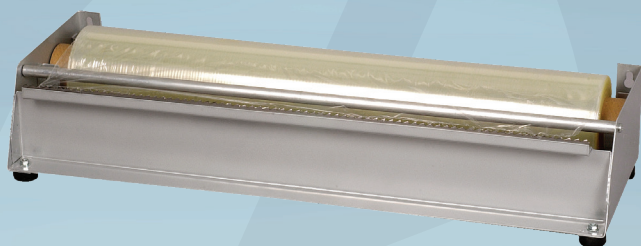

Varenummer 2625

cater.Line

Dispenser, ABENA Cater-Line, 45x16x8cm, sølv, stål, savklinge

- ✓ Kan vægmonteres
- ✓ Kan anvendes til både madfilm og alufolie

Produktbeskrivelse

Vores ABENA Cater-Line dispenser er særligt udviklet til det industrielle køkken, hvor praktiske og effektive løsninger kan være med til at skabe rammerne for et godt arbejdsmiljø og glidende arbejdsgange. Dispenseren er udstyret med et praktisk og smart savklinge, som gør det nemt og hurtigt at skære madfilmen eller alufolien i de ønskede længder. Savklingen sikrer præcis afskæring, uden at filmen eller folien bliver revet itu. Hurtigt, praktisk og enkelt.

Specifikationer

| | |
|------------------------------------|--|
| Produktbetegnelse | Dispenser |
| Varemærke | ABENA |
| Vareserie | Cater-Line |
| Farve | Sølv |
| Features | Savklinge |
| Materiale | Stål |
| Længde/dybde | 45 cm |
| Bredde | 16 cm |
| Højde | 8 cm |
| Vægt, netto | 885 g |
| Vægt, brutto | 1072 kg |
| Sikkerhedsforskrifter og advarsler | Farligt legetøj for børn. Må ikke anvendes i almindelig ovn eller mikrobølgeovn. |
| Opbevaringsinstruktioner | Opbevares rent og tørt. |
| Bortskaffelse af produkt | Kan bortskaffes med almindeligt husholdningsaffald. |
| Bortskaffelse af emballage | Kan genbruges eller forbrændes. |