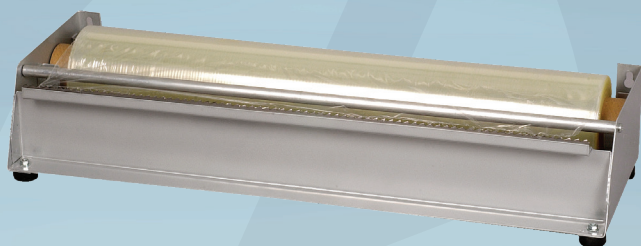

Varenummer 2625

cater.Line

Dispenser, ABENA Cater-Line, 45cm x 16x8m, sølv, stål, m/savklinge, til film

- ✓ Kan vægmonteres
- ✓ Kan anvendes til både madfilm og alufolie

Produktbeskrivelse

Vores ABENA Cater-Line dispenser er særligt udviklet til det industrielle køkken, hvor praktiske og effektive løsninger kan være med til at skabe rammerne for et godt arbejdsmiljø og glidende arbejdsgange. Dispenseren er udstyret med et praktisk og smart savklinge, som gør det nemt og hurtigt at skære madfilmen eller alufolien i de ønskede længder. Savklingen sikrer præcis afskæring, uden at filmen eller folien bliver revet itu. Hurtigt, praktisk og enkelt.

Specifikationer

| | |
|------------------------------------|--|
| Produktbetegnelse | Dispenser |
| Varemærke | ABENA |
| Vareserie | Cater-Line |
| Farve | Sølv |
| Features | M/savklinge, til film |
| Materiale | Stål |
| Længde/dybde | 45 cm |
| Bredde | 16 m |
| Højde | 8 m |
| Vægt, netto | 885 g |
| Vægt, brutto | 1072 g |
| Direktiver, lovgivning og regler | (EU) 2023/988 |
| Sikkerhedsforskrifter og advarsler | Pas på fingre – skarpe genstande. |
| Opbevaringsinstruktioner | Opbevares rent og tørt. |
| Bortskaffelse af produkt | Kan bortskaffes med almindeligt husholdningsaffald sorteret efter lokale regler. |
| Bortskaffelse af emballage | Kan genanvendes eller forbrændes. |