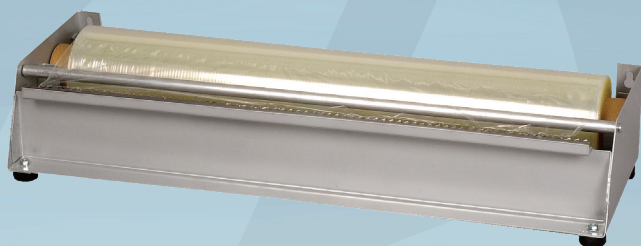

Varenummer 2625

cater.Line

## Dispenser, ABENA Cater-Line, 45cm x 16x8m, sølv, stål, savklinge

- ✓ Kan vægmonteres
- ✓ Kan anvendes til både madfilm og alufolie

### Produktbeskrivelse

Vores ABENA Cater-Line dispenser er særligt udviklet til det industrielle køkken, hvor praktiske og effektive løsninger kan være med til at skabe rammerne for et godt arbejdsmiljø og glidende arbejdsgange. Dispenseren er udstyret med et praktisk og smart savklinge, som gør det nemt og hurtigt at skære madfilmen eller alufolien i de ønskede længder. Savklingen sikrer præcis afskæring, uden at filmen eller folien bliver revet itu. Hurtigt, praktisk og enkelt.

### Specifikationer

Produktbetegnelse	Dispenser
Varemærke	ABENA
Vareserie	Cater-Line
Farve	Sølv
Features	Savklinge
Materiale	Stål
Længde/dybde	45 cm
Bredde	16 m
Højde	8 m
Vægt, netto	885 g
Vægt, brutto	1072 g
Direktiver, lovgivning og regler	(EU) 2023/988
Sikkerhedsforskrifter og advarsler	Farligt legetøj for børn. Må ikke anvendes i almindelig ovn eller mikrobølgeovn.
Opbevaringsinstruktioner	Opbevares rent og tørt.
Bortskaffelse af produkt	Kan bortskaffes med almindeligt husholdningsaffald sorteret efter lokale regler.
Bortskaffelse af emballage	Kan genanvendes eller forbrændes.