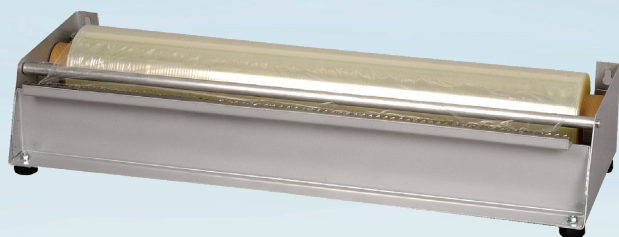

Varenummer 2625

ABENA® cater.Line

## Dispenser, ABENA Cater-Line, 45cm x 16x8m, sølv, stål, m/savklinge, til film

- ✓ Kan vægmonteres
- ✓ Kan anvendes til både madfilm og alufolie

### Produktbeskrivelse

Vores ABENA Cater-Line dispenser er særligt udviklet til det industrielle køkken, hvor praktiske og effektive løsninger kan være med til at skabe rammerne for et godt arbejdsmiljø og glidende arbejdsgange. Dispenseren er udstyret med et praktisk og smart savklinge, som gør det nemt og hurtigt at skære madfilmen eller alufolien i de ønskede længder. Savklingen sikrer præcis afskæring, uden at filmen eller folien bliver revet itu. Hurtigt, praktisk og enkelt.

### Specifikationer

Produktbetegnelse	Dispenser
Varemærke	ABENA
Vareserie	Cater-Line
Farve	Sølv
Features	M/savklinge, til film
Materiale	Stål
Længde/dybde	45 cm
Bredde	16 m
Højde	8 m
Vægt, netto	885 g
Vægt, brutto	1072 g
Direktiver, lovgivning og regler	(EU) 2023/988
Sikkerhedsforskrifter og advarsler	Pas på fingre - skarpe genstande.
Opbevaringsinstruktioner	Opbevares rent og tørt.
Bortskaffelse af produkt	Kan bortskaffes med almindeligt husholdningsaffald sorteret efter lokale regler.
Bortskaffelse af emballage	Kan genanvendes eller forbrændes.