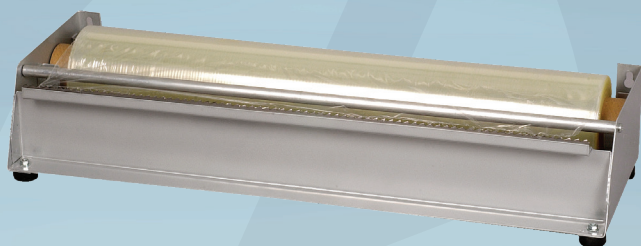

Varenummer 2625

cater.Line

Dispenser, ABENA Cater-Line, 45x16x8cm, sølv, stål, savklinge

- ✓ Kan vægmonteres
- ✓ Kan anvendes til både madfilm og alufolie

Produktbeskrivelse

Vores ABENA Cater-Line dispenser er særligt udviklet til det industrielle køkken, hvor praktiske og effektive løsninger kan være med til at skabe rammerne for et godt arbejdsmiljø og glidende arbejdsgange. Dispenseren er udstyret med et praktisk og smart savklinge, som gør det nemt og hurtigt at skære madfilmen eller alufolien i de ønskede længder. Savklingen sikrer præcis afskæring, uden at filmen eller folien bliver revet itu. Hurtigt, praktisk og enkelt.

Specifikationer

Produktbetegnelse	Dispenser
Varemærke	ABENA
Vareserie	Cater-Line
Farve	Sølv
Features	Savklinge
Materiale	Stål
Længde/dybde	45 cm
Bredde	16 cm
Højde	8 cm
Vægt, netto	885 g
Vægt, brutto	1072 kg
Sikkerhedsforskrifter og advarsler	Farligt legetøj for børn. Må ikke anvendes i almindelig ovn eller mikrobølgeovn.
Opbevaringsinstruktioner	Opbevares rent og tørt.
Bortskaffelse af produkt	Kan bortskaffes med almindeligt husholdningsaffald.
Bortskaffelse af emballage	Kan genbruges eller forbrændes.