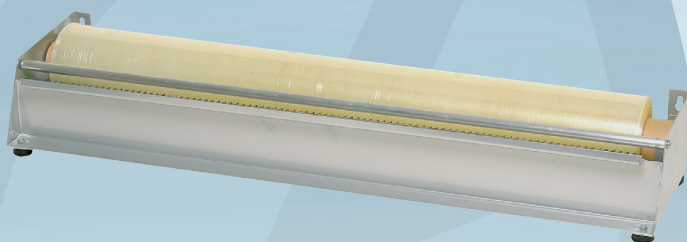

Varenummer 2626

cater.Line

## Dispenser, ABENA Cater-Line, 60x16x8cm, sølv, stål, m/savklinge, til film

- ✓ Kan vægmonteres
- ✓ Kan anvendes til både madfilm og alufolie

### Produktbeskrivelse

Vores ABENA Cater-Line dispenser er særligt udviklet til det industrielle køkken, hvor praktiske og effektive løsninger kan være med til at skabe rammerne for et godt arbejdsmiljø og glidende arbejdsgange. Dispenseren er udstyret med et praktisk og smart savklinge, som gør det nemt og hurtigt at skære madfilmen eller alufolien i de ønskede længder. Savklingen sikrer præcis afskæring, uden at filmen eller folien bliver revet itu. Hurtigt, praktisk og enkelt.

### Specifikationer

Produktbetegnelse	Dispenser
Varemærke	ABENA
Vareserie	Cater-Line
Farve	Sølv
Features	M/savklinge, til film
Materiale	Stål
Længde/dybde	60 cm
Bredde	16 cm
Højde	8 cm
Vægt, netto	1.15 kg
Vægt, brutto	1.351 kg
Direktiver, lovgivning og regler	(EU) 2023/988
Sikkerhedsforskrifter og advarsler	Pas på fingre – skarpe genstande.
Opbevaringsinstruktioner	Opbevares rent og tørt.
Bortskaffelse af produkt	Kan bortskaffes med almindeligt husholdningsaffald sorteret efter lokale regler.
Bortskaffelse af emballage	Kan genanvendes eller forbrændes.