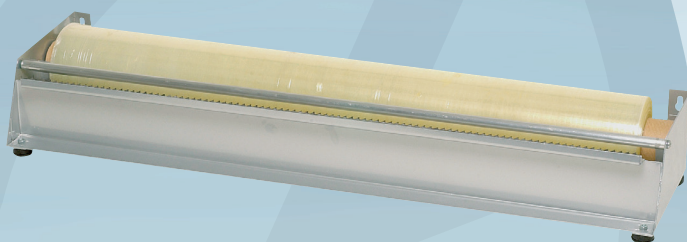

Varenummer 2626

cater.Line

Dispenser, ABENA Cater-Line, 60x16x8cm, sølv, stål, savklinge

- ✓ Kan vægmonteres
- ✓ Kan anvendes til både madfilm og alufolie

Produktbeskrivelse

Vores ABENA Cater-Line dispenser er særligt udviklet til det industrielle køkken, hvor praktiske og effektive løsninger kan være med til at skabe rammerne for et godt arbejdsmiljø og glidende arbejdsgange. Dispenseren er udstyret med et praktisk og smart savklinge, som gør det nemt og hurtigt at skære madfilmen eller alufolien i de ønskede længder. Savklingen sikrer præcis afskæring, uden at filmen eller folien bliver revet itu. Hurtigt, praktisk og enkelt.

Specifikationer

Produktbetegnelse	Dispenser
Varemærke	ABENA
Vareserie	Cater-Line
Farve	Sølv
Features	Savklinge
Materiale	Stål
Længde/dybde	60 cm
Bredde	16 cm
Højde	8 cm
Vægt, netto	1.15 kg
Vægt, brutto	1.351 kg
Direktiver, lovgivning og regler	(EU) 2023/988
Sikkerhedsforskrifter og advarsler	Farligt legetøj for børn. Må ikke anvendes i almindelig ovn eller mikrobølgeovn.
Opbevaringsinstruktioner	Opbevares rent og tørt.
Bortskaffelse af produkt	Kan bortskaffes med almindeligt husholdningsaffald sorteret efter lokale regler.
Bortskaffelse af emballage	Kan genanvendes eller forbrændes.