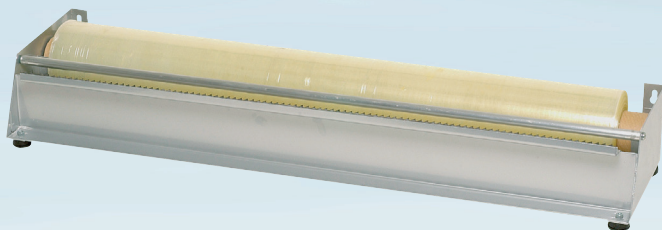

Varenummer 2626

ABENA® cater.Line

Dispenser, ABENA Cater-Line, 60x16x8cm, sølv, stål, m/savklinge, til film

- ✓ Kan vægmonteres
- ✓ Kan anvendes til både madfilm og alufolie

Produktbeskrivelse

Vores ABENA Cater-Line dispenser er særligt udviklet til det industrielle køkken, hvor praktiske og effektive løsninger kan være med til at skabe rammerne for et godt arbejdsmiljø og glidende arbejdsgange. Dispenseren er udstyret med et praktisk og smart savklinge, som gør det nemt og hurtigt at skære madfilmen eller alufolien i de ønskede længder. Savklingen sikrer præcis afskæring, uden at filmen eller folien bliver revet itu. Hurtigt, praktisk og enkelt.

Specifikationer

Produktbetegnelse	Dispenser
Varemærke	ABENA
Vareserie	Cater-Line
Farve	Sølv
Features	M/savklinge, til film
Materiale	Stål
Længde/dybde	60 cm
Bredde	16 cm
Højde	8 cm
Vægt, netto	1.15 kg
Vægt, brutto	1.351 kg
Direktiver, lovgivning og regler	(EU) 2023/988
Sikkerhedsforskrifter og advarsler	Pas på fingre - skarpe genstande.
Opbevaringsinstruktioner	Opbevares rent og tørt.
Bortskaffelse af produkt	Kan bortskaffes med almindeligt husholdningsaffald sorteret efter lokale regler.
Bortskaffelse af emballage	Kan genanvendes eller forbrændes.

Forpakning

Enhed	Indeholder	Længde	Bredde	Højde	EAN
kl	1 stk	68.3 cm	18.5 cm	9.7 cm	5741213009484
stk	1 stk				5703538254727