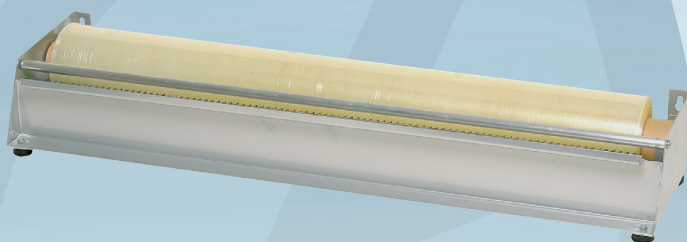

Varenummer 2626

cater.Line

Dispenser, ABENA Cater-Line, 60x16x8cm, sølv, stål, m/savklinge, til film

- ✓ Kan vægmonteres
- ✓ Kan anvendes til både madfilm og alufolie

Produktbeskrivelse

Vores ABENA Cater-Line dispenser er særligt udviklet til det industrielle køkken, hvor praktiske og effektive løsninger kan være med til at skabe rammerne for et godt arbejdsmiljø og glidende arbejdsgange. Dispenseren er udstyret med et praktisk og smart savklinge, som gør det nemt og hurtigt at skære madfilmen eller alufolien i de ønskede længder. Savklingen sikrer præcis afskæring, uden at filmen eller folien bliver revet itu. Hurtigt, praktisk og enkelt.

Specifikationer

Produktbetegnelse	Dispenser
Varemærke	ABENA
Vareserie	Cater-Line
Farve	Sølv
Features	M/savklinge, til film
Materiale	Stål
Længde/dybde	60 cm
Bredde	16 cm
Højde	8 cm
Vægt, netto	1.15 kg
Vægt, brutto	1.351 kg
Direktiver, lovgivning og regler	(EU) 2023/988
Sikkerhedsforskrifter og advarsler	Pas på fingre – skarpe genstande.
Opbevaringsinstruktioner	Opbevares rent og tørt.
Bortskaffelse af produkt	Kan bortskaffes med almindeligt husholdningsaffald sorteret efter lokale regler.
Bortskaffelse af emballage	Kan genanvendes eller forbrændes.