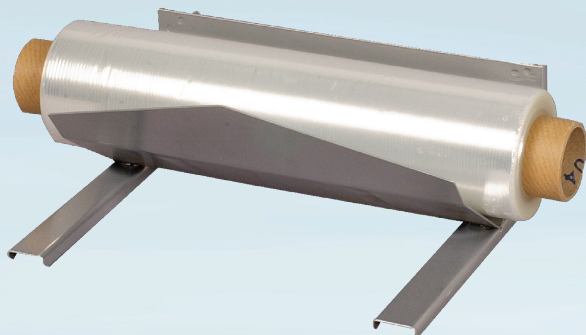

Varenummer 2630

ABENA® cater.Line

Dispenser, ABENA Cater-Line, 24,5x16x11cm, grå, aluminium, til 1 rulle perforeret film

- ✓ Anvendes med perforerede filmruller
- ✓ Passer til alle rullestørrelser
- ✓ Kan vægmonteres

Produktbeskrivelse

Vores ABENA Cater-Line dispenser er særligt udviklet til det industrielle køkken, hvor praktiske og effektive løsninger kan være med til at skabe rammerne for et godt arbejdsmiljø og glidende arbejdsgange.

Specifikationer

Produktbetegnelse	Dispenser
Varemærke	ABENA
Vareserie	Cater-Line
Farve	Grå
Features	Til 1 rulle perforeret film
Materiale	Aluminium
Længde/dybde	24.5 cm
Bredde	16 cm
Højde	11 cm
Vægt, netto	650 g
Vægt, brutto	764 g
Direktiver, lovgivning og regler	(EU) 2023/988
Sikkerhedsforskrifter og advarsler	Pas på fingre - skarpe genstande.
Opbevaringsinstruktioner	Opbevares rent og tørt.
Bortskaffelse af produkt	Kan bortskaffes med almindeligt husholdningsaffald sorteret efter lokale regler.
Bortskaffelse af emballage	Kan genanvendes eller forbrændes.