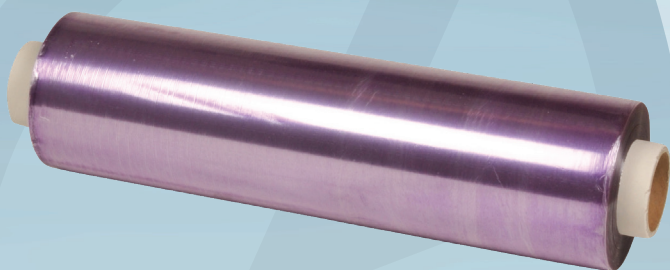

Varenummer 3015

cater.Line

Madfilm, ABENA Cater-Line, 500m x 30cm, lilla, PVC, perforeret for hver 30 cm

- ✓ Let at arbejde med pga. perforering
- ✓ Meget strækbar
- ✓ Særdeles god klæbeevne
- ✓ Professionelle køkkeners foretrukne valg
- ✓ Åndbar, begrænset udvikling af kondens
- ✓ Hjælper til at nedkølet mad bibeholder dens oprindelig konsistens

Produktbeskrivelse

Perforeringen gør at det er utrolig let at arbejde med filmen, da man ikke selv skal skære filmen. Håndtering af filmen sker hurtigere end film uden perforering og man undgår unødigt spild som følge af sammenkrøllet film i forbindelse med afrivning fra dispenser. Filmen kan anvendes til opbevaring af fødevarer og til almindelig husholdning. Dog ikke ren fedt, olie og mad opbevaret i fedt. PVC film er meget strækbar og har en særdeles god klæbeevne. Det er derfor ofte professionelle køkkeners foretrukne valg. PVC udmærker sig desuden ved at være åndbar, hvorved udvikling af kondens begrænses. Dette hjælper nedkølet mad til at bibeholde dens oprindelig konsistens.