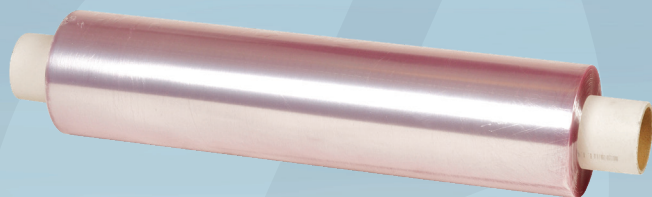

Varenummer 3020

cater.Line

Madfilm, ABENA Cater-Line, 500m x 36cm, lilla, PVC, perforeret for hver 36 cm

- ✓ Let at arbejde med pga. perforering
- ✓ Meget strækbar
- ✓ Særdeles god klæbeevne
- ✓ Professionelle køkkeners foretrukne valg
- ✓ Åndbar, begrænset udvikling af kondens
- ✓ Hjælper til at nedkølet mad bibeholder dens oprindelig konsistens

Produktbeskrivelse

Perforeringen gør at det er utrolig let at arbejde med filmen, da man ikke selv skal skære filmen. Håndtering af filmen sker hurtigere end film uden perforering og man undgår unødigt spild som følge af sammenkrøllet film i forbindelse med afrivning fra dispenser. Filmen kan anvendes til opbevaring af fødevarer og til almindelig husholdning. Dog ikke ren fedt, olie og mad opbevaret i fedt. PVC film er meget strækbar og har en særdeles god klæbeevne. Det er derfor ofte professionelle køkkeners foretrukne valg. PVC udmærker sig desuden ved at være åndbar, hvorved udvikling af kondens begrænses. Dette hjælper nedkølet mad til at bibeholde dens oprindelig konsistens.