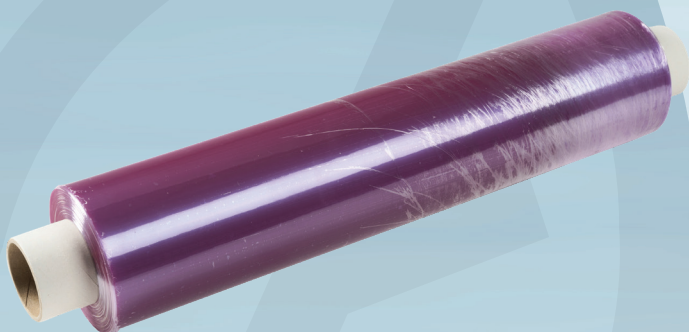

## Madfilm, ABENA Cater-Line, 500m x 36cm, lilla, PVC, perforeret for hver 36 cm

- ✓ Let at arbejde med pga. perforering
- ✓ Meget strækbar
- ✓ Særlig god klæbeevne
- ✓ Professionelle køkkens foretrukne valg
- ✓ Åndbar, begrænset udvikling af kondens
- ✓ Hjælper til at nedkølet mad bibeholder dens oprindelig konsistens

### Produktbeskrivelse

Filmen kan anvendes til opbevaring af fødevarer og som almindelig husholdning. Kan dog ikke anvendes til ren fedt, olie og mad opbevaret i fedt. PVC film er meget strækbar og har en særlig god klæbeevne. Det er derfor ofte professionelle køkkens foretrukne valg. PVC udmærker sig desuden ved at være åndbar, hvorved udvikling af kondens begrænses. Dette hjælper nedkølet mad til at bibeholde dens oprindelig konsistens. Denne special film kan anvendes ved højere temperaturer end PVC film normalt kan. Perforeringen gør det utrolig let at arbejde med filmen, da man ikke selv skal skære filmen. Håndtering af filmen sker hurtigere end film uden perforering, og man undgår unødigt spild som følge af sammenkrøllet film i forbindelse med afrivning fra dispenser.