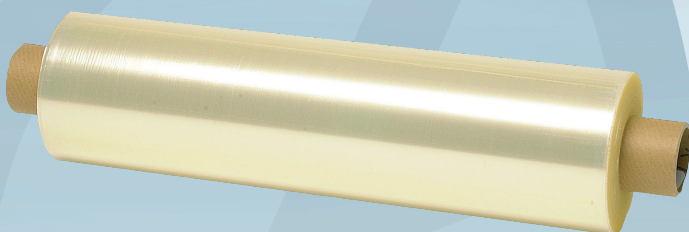

Varenummer 3042

cater.Line

Guldfilm, ABENA Cater-Line, 500m x 36cm, champagne, PE, perforeret 36 x 36 cm

- ✓ Forbedret klæbeevne sammenlignet med almindelig PE film
- ✓ Perforering i filmen gør den nem at arbejde med
- ✓ 12 my tykkelse sikrer bedre beskyttelse af maden, stræk og håndtering
- ✓ Også egnet til ren fedt, olie og fedtholdigt mad
- ✓ God allround film

Produktbeskrivelse

Vores Cater-Line guldfilm har en forbedret klæbeevne sammenlignet med almindelig PE-film og kan anvendes til opbevaring af alle fødevarer samt almindelig husholdning, hvilket gør den til en rigtig god allround film. Den egner sig også til olie- og fedtholdig mad. PE guldfilmen har en tykkelse på 12 my og er derfor en kraftig og stærk film, som dels beskytter maden, dels tåler stræk og håndtering. Perforeringen i filmen gør det nemt og effektivt at arbejde med den, fordi man ikke skal skære den over. Derfor vil håndtering af filmen foregå hurtigere end film uden perforering. Samtidig undgår du unødigt spild, hvor filmen typisk krølles sammen og smides ud i forbindelse med afrivning fra dispenser.