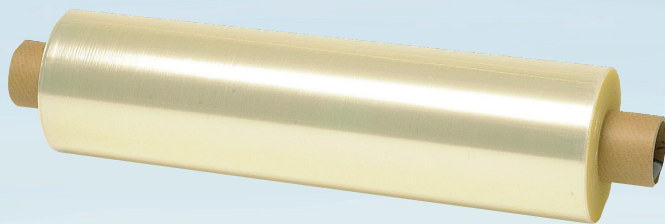

## Guldfilm, ABENA Cater-Line, 500m x 40cm, champagne, PE, perforeret 40 x 40 cm

- ✓ Forbedret klæbeevne sammenlignet med almindelig PE film
- ✓ Perforering i filmen gør den nem at arbejde med
- ✓ 12 my tykkelse sikrer bedre beskyttelse af maden, stræk og håndtering
- ✓ Også egnet til ren fedt, olie og fedtholdig mad
- ✓ God allround film

### Produktbeskrivelse

Vores Cater-Line guldfilm har en forbedret klæbeevne sammenlignet med almindelig PE-film og kan anvendes til opbevaring af alle fødevarer samt almindelig husholdning, hvilket gør den til en rigtig god allround film. Den egner sig også til olie- og fedtholdig mad. PE guldfilmen har en tykkelse på 12 my og er derfor en kraftig og stærk film, som dels beskytter maden, dels tåler stræk og håndtering. Perforeringen i filmen gør det nemt og effektivt at arbejde med den, fordi man ikke skal skære den over. Derfor vil håndtering af filmen foregå hurtigere end film uden perforering. Samtidig undgår du unødigt spild, hvor filmen typisk krølles sammen og smides ud i forbindelse med afrivning fra dispenser.