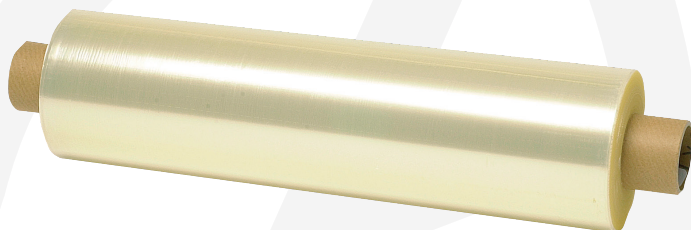

Varenummer 3044

cater.Line

Guldfilm, ABENA Cater-Line, 350m x 60cm, champagne, PE, perforeret 60 x 46 cm

Materiale
• PE

Overensstemmelse

Produktet er garanteret overensstemmelse med følgende lovgivning: (EF) Nr. 10/2011, (EF) nr. 1935/2004, BEK nr 681 af 25/05/2020, (EU) 2023/1230

Test

Der er foretaget en overordnet migrationstest på produktet, som konstaterer at produktet overholder migrationsgrænsen på 60mg/kg eller 10mg/dm ² :	Ja
Testen er lavet med en overfladeareal til volumen ration på 6 dm ² /kg:	Ja
Der er lavet specifik migrationstest på produktet i henhold til gældende lovgivning, og produktet overholder grænseværdierne for de testede stoffer:	Ja