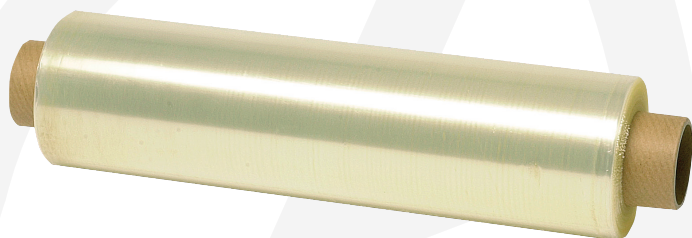

Varenummer 3046

cater.Line

Guldfilm, ABENA Cater-Line, 300m x 44cm, champagne, PE, uperforeret

Materiale

- PE

Overensstemmelse

Produktet er garanteret overensstemmelse med følgende lovgivning:

(EF) Nr. 10/2011, (EF) nr. 1935/2004, (EF) Nr. 2023/2006, BEK nr 681 af 25/05/2020

Test

Der er foretaget en overordnet migrationstest på produktet, som konstaterer at produktet overholder migrationsgrænsen på 60mg/kg eller 10mg/dm²:

Ja

Testen er lavet med en overfladeareal til volumen ration på 6 dm²/kg:

Ja

Der er lavet specifik migrationstest på produktet i henhold til gældende lovgivning, og produktet overholder grænseværdierne for de testede stoffer:

Ja

Anvendelse

Produktet kan anvendes i kontakt med følgende fødevarer typer:

Alle typer - testet i simulanter: destilleret vand/ethanol 10% (A), eddikesyre 3% (B) og ethanol 95% samt isoocetan.

Forhold ved test:

Produktet er testet i 10 dage ved 40°C (OM2)
Se produktdatabladet for yderligere information om brug af produktet.

Yderligere oplysninger

Produktet indeholder dual-use additiver som er underlagt fødevarerelaterede restriktioner:

Ja

Produktet indeholder en funktional barriere der sikrer at stoffer fra materialet ikke kan trænge ind i fødevarer:

Nej

Produktet er mærket, således at en hurtig og effektiv sortering og tilbagekaldelse kan finde sted, hvis det bliver nødvendigt.

Erklæring:

Dette dokument er en erklæring på at produktet overholder gældende lovgivning inden for fødevarerkontaktmaterialer. Dokumentet er baseret på data og dokumentation modtaget fra leverandøren. Dokumentet erklærer at produktet er sikker at anvende ved brug under normale og forudseelige forhold som beskrevet.

Dette er et digitalt dokument og er derfor gældende uden underskrift.