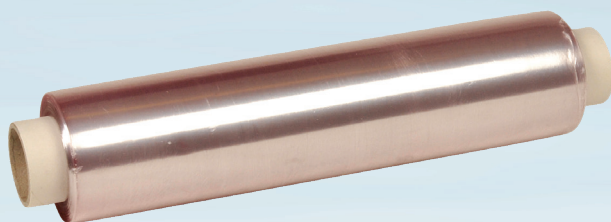

## Madfilm, ABENA Cater-Line, 300m x 30cm, lilla, PVC, varmebestandig, uperforeret

- ✓ Meget strækbar
- ✓ Særdeles god klæbeevne
- ✓ Professionelle køkkeneres foretrukne valg
- ✓ Åndbart materiale, som begrænser udviklingen af kondens
- ✓ Hjælper til at nedkølet mad bibeholder sin oprindelige konsistens

### Produktbeskrivelse

Filmen kan anvendes til opbevaring af fødevarer og som almindelig husholdning. Kan dog ikke anvendes til ren fedt, olie og mad opbevaret i fedt. PVC film er meget strækbar og har en særdeles god klæbeevne. Det er derfor ofte professionelle køkkeneres foretrukne valg. PVC udmærker sig desuden ved at være åndbar, hvorved udvikling af kondens begrænses. Dette hjælper nedkølet mad til at bibeholde dens oprindelige konsistens. Denne special film kan anvendes ved højere temperaturer end PVC film normalt kan.

### Specifikationer

Produktbetegnelse	Madfilm
Varemærke	ABENA
Vareserie	Cater-Line
Farve	Lilla
Features	Varmebestandig
Perforering	Uperforeret
Materiale	PVC
Længde/dybde	300 m
Bredde	30 cm
Vægt, netto	700 g
Vægt, brutto	779 g
Tykkelse	8 micron
Hylsediameter	3.8 cm
Certifikater	Til fødevarer.
Direktiver, lovgivning og regler	(EF) Nr. 10/2011, (EF) nr. 1935/2004, (EF) Nr. 2023/2006, BEK nr 681 af 25/05/2020
Sikkerhedsforskrifter og advarsler	Farligt legetøj for børn. Må ikke anvendes i almindelig ovn. Må kun anvendes til optøning eller genopvarmning af mad i mikrobølgeovn. Undgå direkte kontakt med fødevarer.
Opbevaringsinstruktioner	Opbevares rent og tørt.
Anvendelsestemperatur	Ved dybfrysning og opbevaring ved køleskabstemperatur uden tidsbegrænsning, op til 30 dage ved stuetemperatur. Ved temperatur op til 100°C i max 2 timer, 1 time ved temperatur op til 121°C. I forhold til varme anbefales det, at produktet testes i den konkrete brugssituation, da filmen kan smelte.
Bortskaffelse af produkt	Kan bortskaffes med almindeligt husholdningsaffald sorteret efter lokale regler.
Bortskaffelse af emballage	Kan genanvendes eller forbrændes.